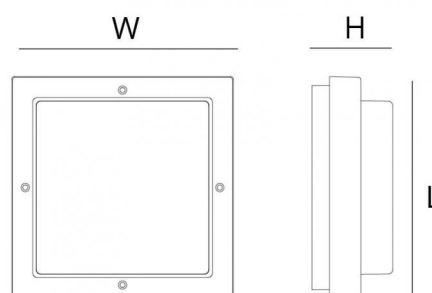

Montage/Connexion

Montage: Surface, Indoor / Outdoor
Embrayage: Bornier sans vis

Dimensions (mm)

Longueur (L): 308
Largeur (W): 308
Hauteur (H): 88
Poids (brutto/netto): 1.9 / 1.9

Emballage

Dimensions de l'emballage: 308 x 308 x 68