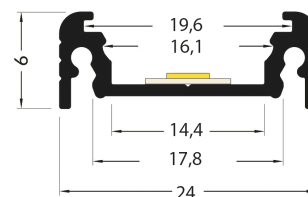

## Caractéristiques techniques

LARGEUR	24mm
LARGEUR INTÉRIEURE	14,4mm
HAUTEUR	9mm
MATIÈRE	Aluminium
POIDS	186g/m
ACCESSOIRE INCLUS	Diffusant polycarbonate
CONDITIONNEMENT	1 pièce

## Références

NOM COMMERCIAL RÉF. CONSTRUCTEUR	LONGUEUR	COULEUR DU PRODUIT
<b>PR2013FN-NOIR</b> ENG0300000000080	2m	Noir
<b>PR2013FN-NOIR-SP</b> ENG0310000000074	Sur mesure	Noir