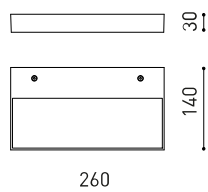

## DIMENSIONS

|           |                               |
|-----------|-------------------------------|
| Nom       | REC SLIM DIM PUSH 3000K PAINT |
| Référence | A4570031PR                    |
| Coleur    | Apprêt                        |
| Catégorie | WALL & FLOOR LIGHTS           |

|                           |   |
|---------------------------|---|
| Étanchéité                | IP20                                    |
| Contrôle sans fil         | Veillez consulter                       |
| Poids                     | 1150 g                                  |
| Poids avec emballage      | 1250 g                                  |
| Dimensions de l'emballage | 342 x 183 x 37 mm                       |
| Unités par emballage      | 1                                       |
| Matériaux                 | Aluminium / Polyméthacrylate De Méthyle |