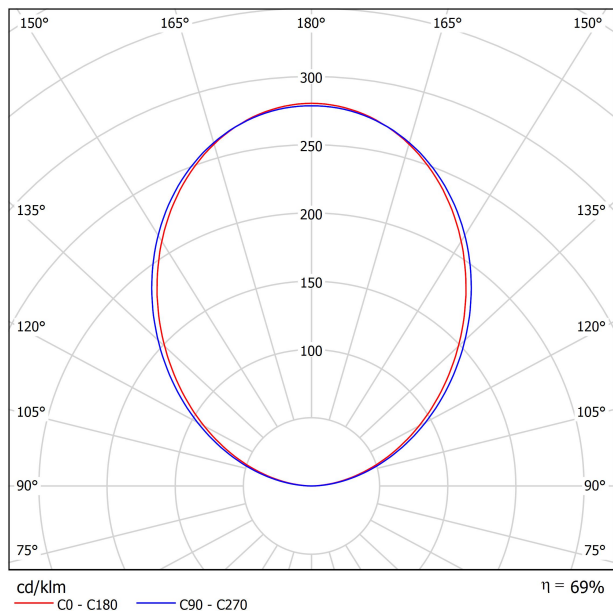

DIAGRAMME POLAIRE

DIAGRAMME CONIQUE

Fuente de luz (LED) reemplazable por un profesional autorizado

Replaceable (LED only) light source by an authorized professional.

Source lumineuse (LED) remplaçable par un professionnel agréé