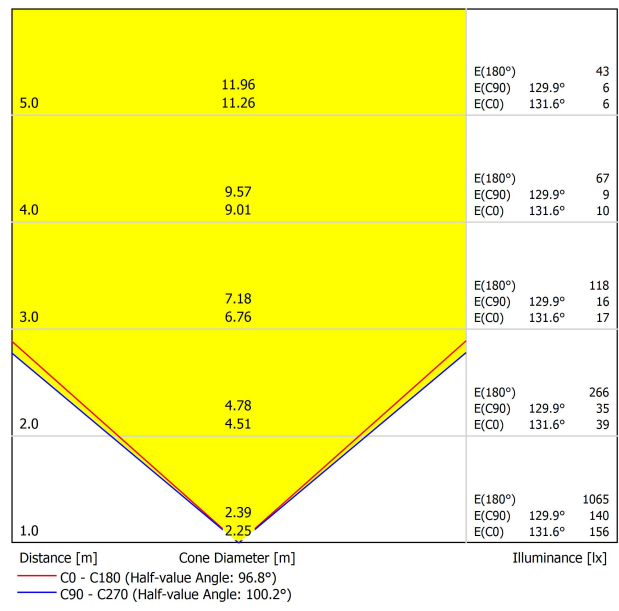

|                                    |                 |
|------------------------------------|-----------------|
| Type                               | LED             |
| Flux lumineux brut                 | 3800 lm         |
| Température de couleur             | 3000 K          |
| Stabilité chromatique              | MacAdam Step 2  |
| Indice de reproduction chromatique | CRI>90          |
| Puissance                          | 27 W            |
| Courant                            | 700 mA          |
| Efficacité                         | 141 lm/W        |
| Durée de vie de la LED             | L80B10 >60.000h |

DIAGRAMME POLAIRE

DIAGRAMME CONIQUE

Fuente de luz (LED) reemplazable por un profesional autorizado

Replaceable (LED only) light source by an authorized professional.

Source lumineuse (LED) remplaçable par un professionnel agréé