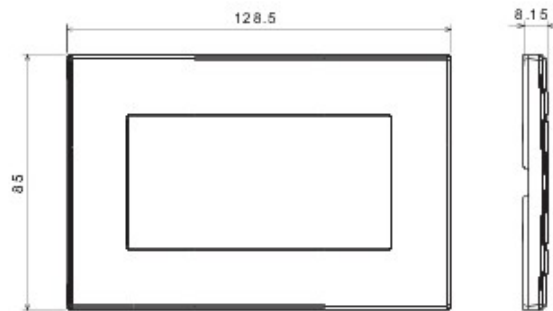

Appareillage résidentiel pour installation en boîte d'encastrement cloisons creuses ou maçonnerie, caractérisé par la sobriété et l'élégance de ses formes classiques. Les plaques en technopolymère sont disponibles en sept couleurs, de 1 poste (2 modules) à 5 postes (2+2+2+2 modules) et peuvent être installées indifféremment aussi bien en position horizontale qu'en verticale. La gamme, développée autour d'un ensemble de mécanismes monoblocs, est disponible en deux couleurs: blanc et ivoire, en finition brillante. Extensible grâce aux mécanismes modulaires de la gamme Chorus.

### DIMENSIONS