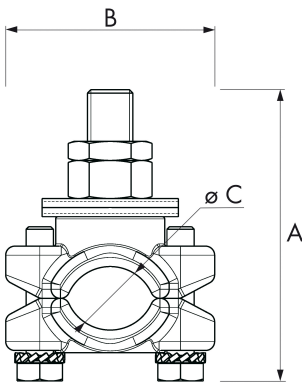

ST20-10

Domaine d'application : Industrie

Serre-tube

Réf.	Code article	Conditionnement	A	B	C
ST20-10CNM	7341404	10	66	46	20