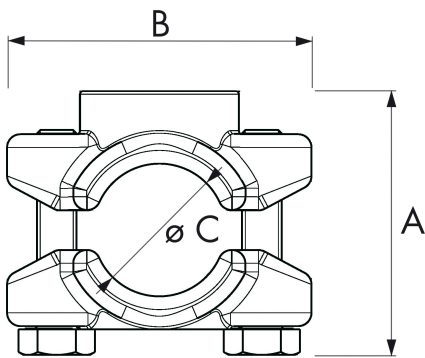

ST20-10

Domaine d'application : Industrie

Serre-tube

Réf.	Code article	Conditionnement	A	B	C
ST20-10CNM	7341404	10	66	46	20