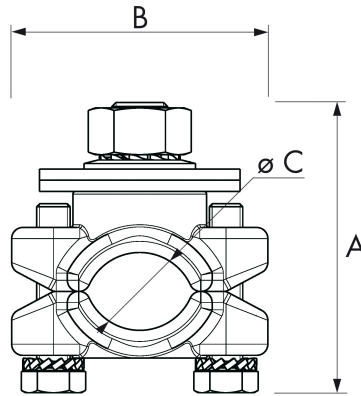

ST20-10

Domaine d'application : Industrie

Serre-tube

Réf.	Code article	Conditionnement	A	B	C
ST20-10CNM	7341404	10	66	46	20