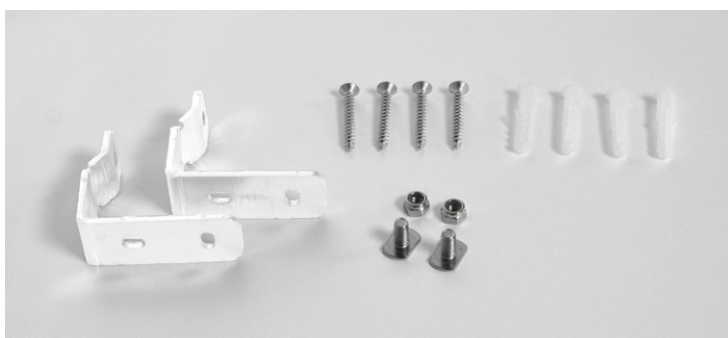

LINEO

ACCROCHE MURALE POUR LINEAIRE LINEO

Ref. 100136

Couleur : Blanc

Emballage : Sachet

Compatible : 75756, 75757, 75758,
75759, 100156

EAN : 3701124429902

Dimensions

Compatible avec

75756 - Linéaire LED Prismatique 600mm 24W 4000K

75757 - Linéaire LED Prismatique 1200mm 30W 4000K

75758 - Linéaire LED Noir 600mm 24W 4000K

75759 - Linéaire LED Noir 1200mm 30W 4000K UGR19

100156 - Linéaire LED Noir 1435mm 50W 4000K

Paramètres

Matériaux : Acier

Dimensions (L x l) : 52 x 44 mm

Poids Net : 0,084 Kg