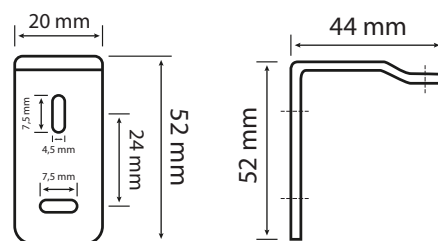

LINEO

ACCROCHE MURALE POUR LINEAIRE LINEO

Ref. 100136

Couleur : Blanc

Emballage : Sachet

Compatible : 75756, 75757, 75758,
75759, 100156

EAN : 3701124429902

Dimensions

Compatible avec

75756 - Linéaire LED Prismatique 600mm 24W 4000K

75757 - Linéaire LED Prismatique 1200mm 30W 4000K

75758 - Linéaire LED Noir 600mm 24W 4000K

75759 - Linéaire LED Noir 1200mm 30W 4000K UGR19

100156 - Linéaire LED Noir 1435mm 50W 4000K

Paramètres

Matériaux : Acier

Dimensions (L x l) : 52 x 44 mm

Poids Net : 0,084 Kg