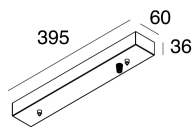

HALOS MINI

107341.20

novalux
ITALIAN LIGHTING DESIGN SINCE 1948

HALOS MINI VERT: ROSONE DA/PU 962 BIA

107330.01

HALOS MINI VERT: ROSONE DA/PU 962 CAFFE

107330.20