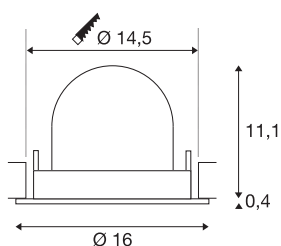

INFORMATIONS TECHNIQUES

Réf.	1005975
Nombre de sorties lumineuses différentes	1
Orientable ou inclinable	Dispositif rotatif et pivotant
Montage	Encastrement
Détails de montage	Plafond
Courant / tension secondaire	700 mA
Classe de protection	III
Puissance en watts	25.4 W
Lumen	2150 lm
Température de couleur	2700 Kelvin
Angle de rayonnement	20 °
Coloris	noir
IRC	90
UGR ≤	22
Données LXXBXX	L80B50
Durée de vie	50000 h
Risk Group	1
Hauteur	11.5 cm
Diamètre	16 cm
Poids net	0.6 kg
Poids brut	0.75 kg
Forme de découpe	rond

Profondeur d'encastrement	11.5 cm
Diamètre d'encastrement	14.5 cm
Page du BIG WHITE	55