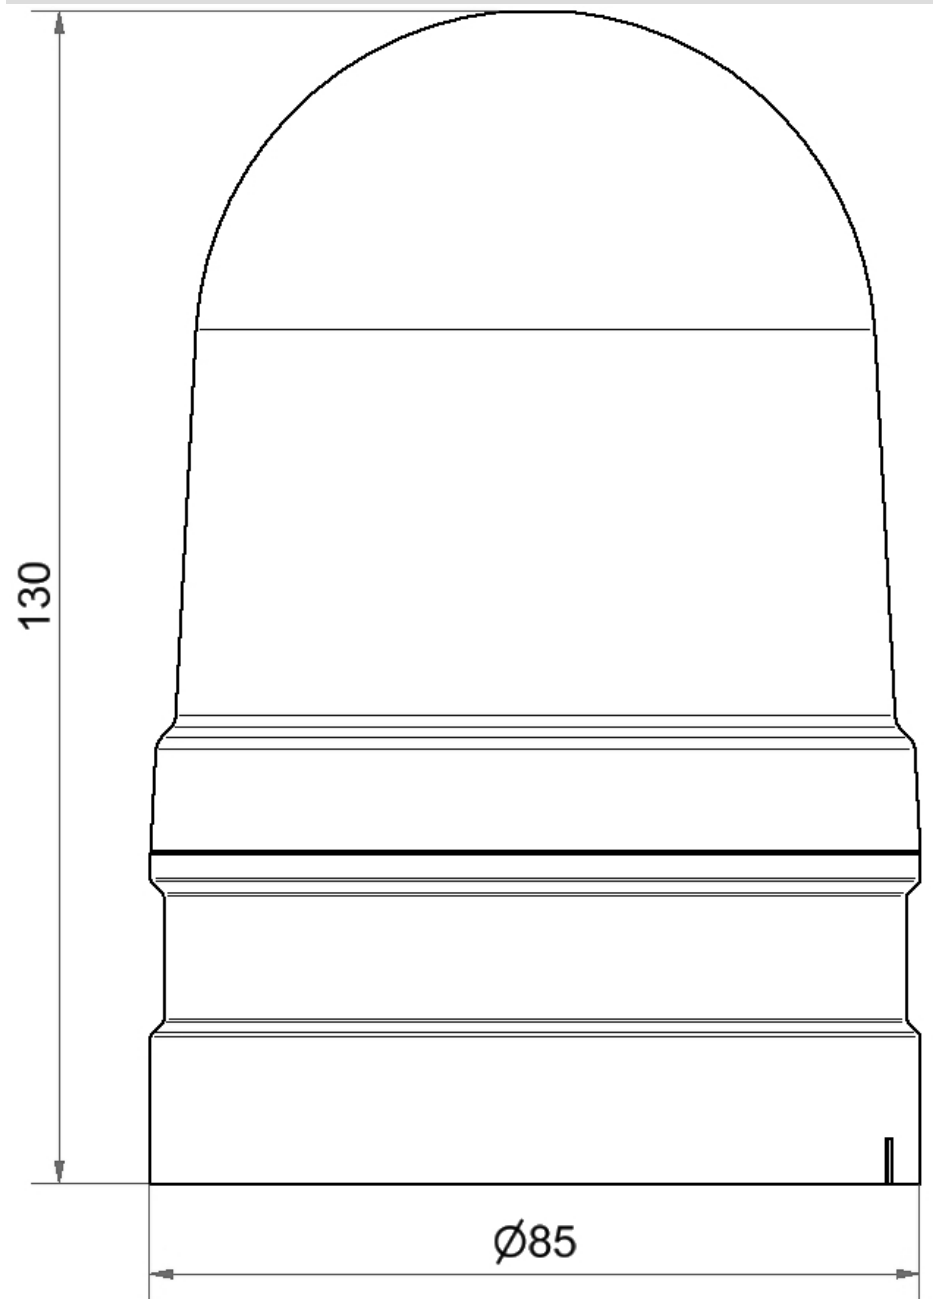

Midi Feux sur fond plat / EvoSIGNAL

Midi TriColour 12/24VAC/DC RD/YE/GN

DESSIN

Pour plus d'informations sur l'installation et le montage, reportez-vous au guide d'utilisation approprié sur www.werma.com. Cette copie imprimée est pour information seulement et est sujette à modification.