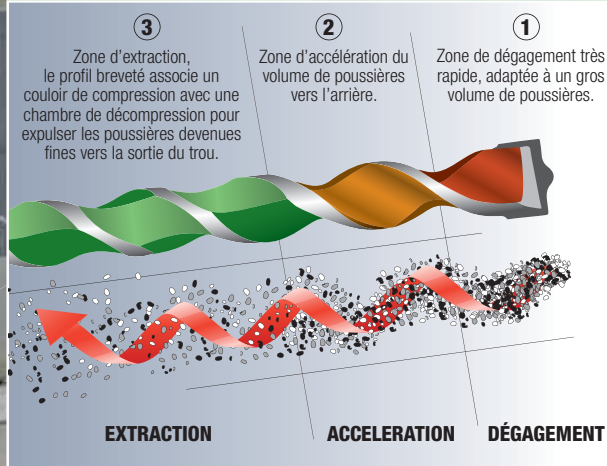

Ref.
110

@twister² plus²

RAPIDITE

LONGEVITE

Foret Marteau Compatible SDS-plus

Description

- La nouvelle plaquette offre :
 - une pointe de centrage géométrie en "Z".
 - un profil en vague avec 3 points d'appui efficaces.
- La nouvelle hélice offre un double taillage : demi-ronde et carrée.
- Attachement compatible SDS-plus.

Nouvelle Hélice TRI-ZONES

Nouvelle Plaquette

3 POINTS D'APPUI
Canalisent les efforts de la percussion dans l'axe de perçage. Augmentent la vitesse, le pouvoir de destruction et la précision.

POINTE SAILLANTE EN Z
Augmente son agressivité et amplifie l'effet burinage. Confère une grande précision de l'amorce de perçage.