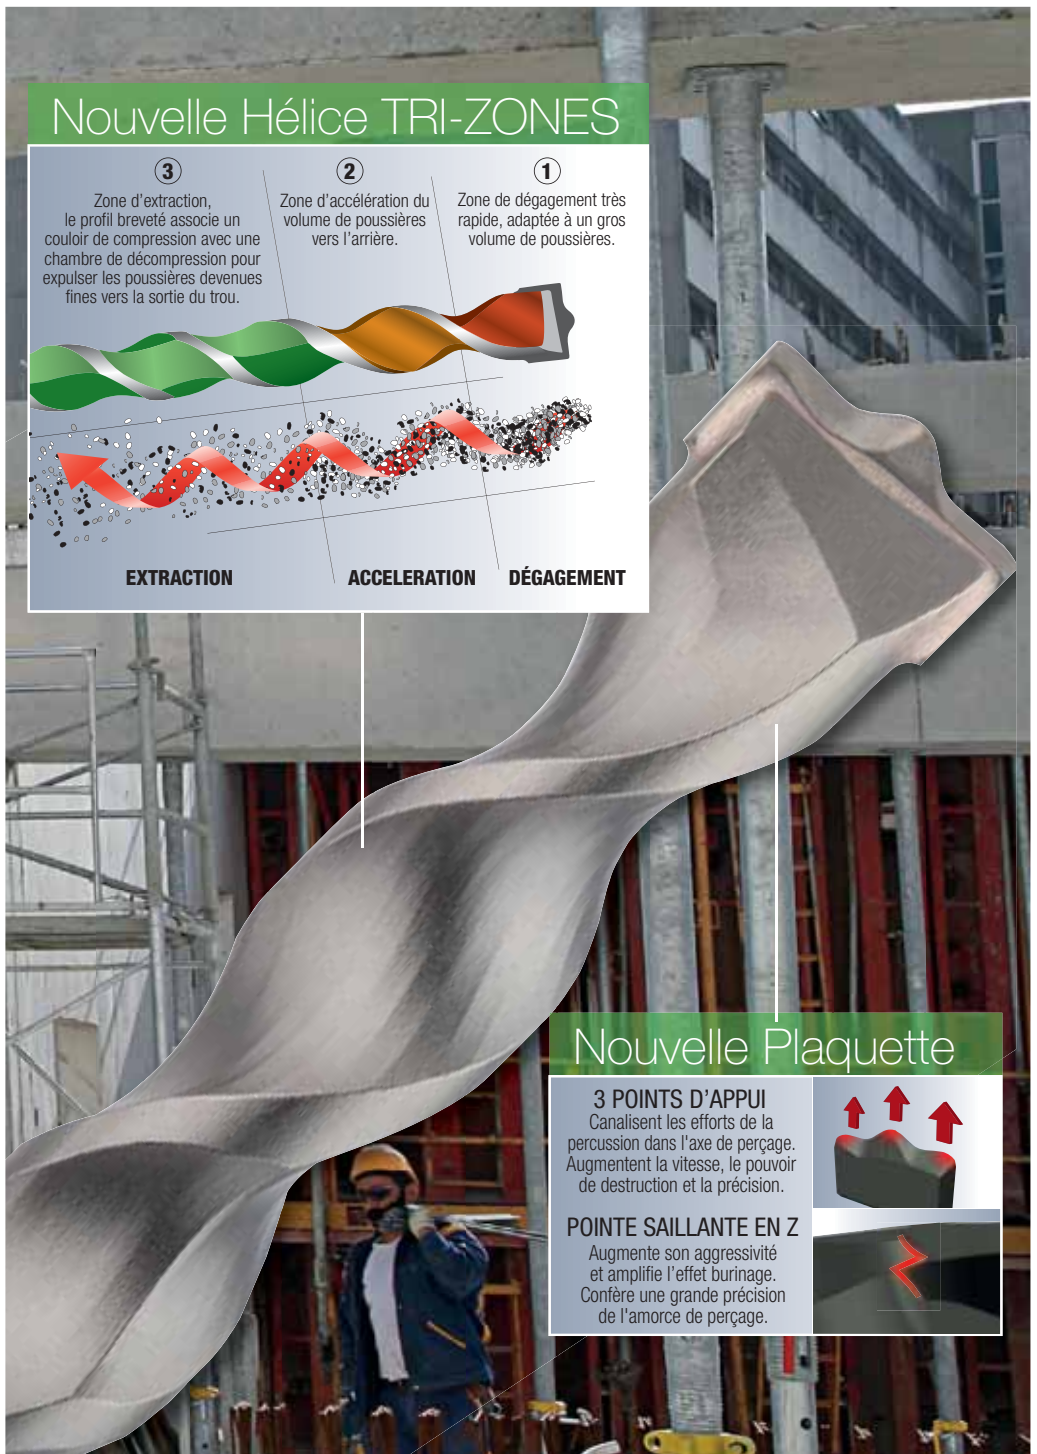

Ref.
110

@twister² plus²

RAPIDITE

LONGEVITE

Foret Marteau Compatible SDS-plus

Description

- La nouvelle plaquette offre :
 - une pointe de centrage géométrie en "Z".
 - un profil en vague avec 3 points d'appui efficaces.
- La nouvelle hélice offre un double taillage : demi-ronde et carrée.
- Attachement compatible SDS-plus.

Nouvelle Hélice TRI-ZONES

Nouvelle Plaquette

3 POINTS D'APPUI
Canalisent les efforts de la percussion dans l'axe de perçage. Augmentent la vitesse, le pouvoir de destruction et la précision.

POINTE SAILLANTE EN Z
Augmente son agressivité et amplifie l'effet burinage. Confère une grande précision de l'amorce de perçage.