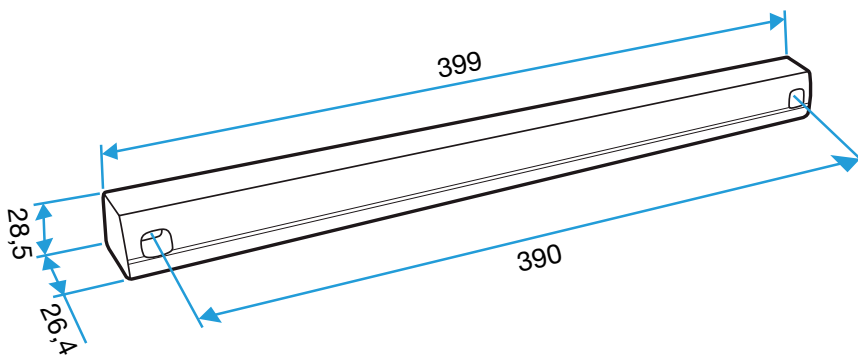

#### Données dimensionnelles

Références	H (mm)	L (mm)	l (mm)
11011250	23,5	290	23,5

Auvent menuiserie L=390mm; Mini Auvent L=287mm

APP L= 390mm; Mini APP L=290mm

Flasque

Auvent limitant