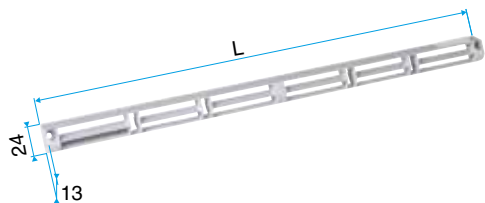

#### Données dimensionnelles

Références	H (mm)	L (mm)	l (mm)
11011250	23,5	290	23,5

Auvent menuiserie L=390mm; Mini Auvent L=287mm

APP L= 390mm; Mini APP L=290mm

Flasque

Auvent limitant