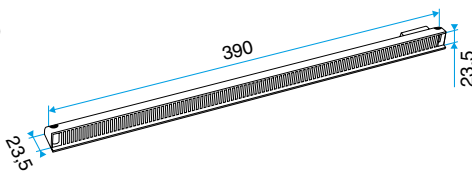

#### Données dimensionnelles

Références	H (mm)	L (mm)	l (mm)
11011250	23,5	290	23,5

Auvent menuiserie L=390mm; Mini Auvent L=287mm

APP L= 390mm; Mini APP L=290mm

Flasque

Auvent limitant