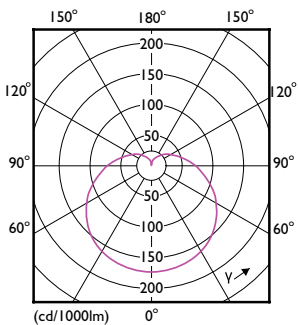

LEDbulb CorePro 13W A60 E27 930-GUL

LEDbulb CorePro A60 13W E27 930 FR-LDD