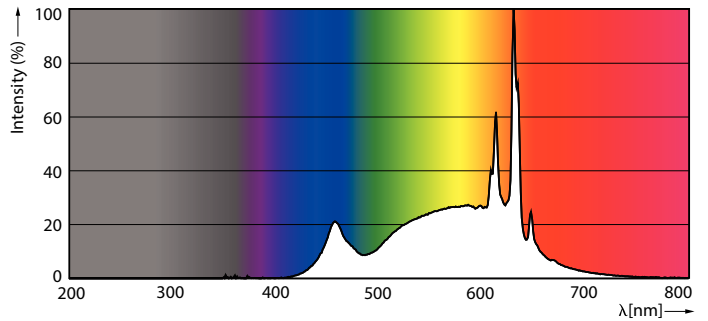

LEDbulb CorePro 7,5W A60 E27 930 FR-POC