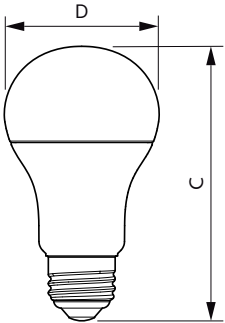

CorePro LEDbulb

Données logistiques

Code de produit complet	871951432968300
Nom du produit de la commande	CorePro LEDbulb ND 13-100W A60 E27 930
Code barre produit	8719514329683
Code de commande	32968300

Numérateur - Quantité par kit	1
Conditionnement par carton	10
SAP - Matériaux	929003003902
Poids net (pièce)	0,076 kg

Schéma dimensionnel

Bulb 220-240V 13-W 152lm 3000K E27 ND

Product	D	C
CorePro LEDbulb ND 13-100W A60 E27 930	60 mm	110 mm