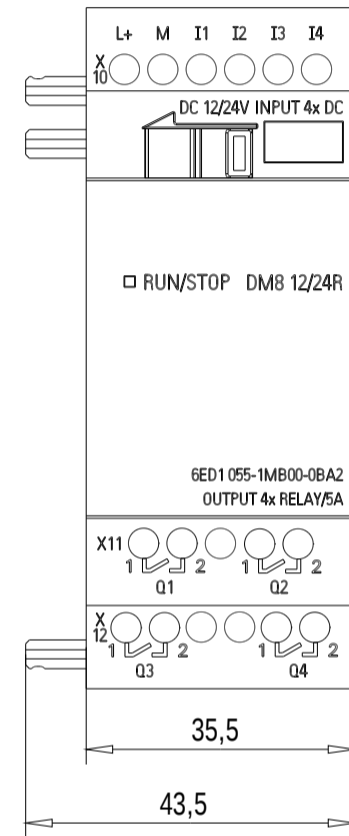

Vorne / Front

Links / Left

Oben / Top

Alle Bemessungswerte sind in Millimeter (mm) angegeben.
All dimensions are in millimeters (mm).

SIEMENS

6ED1055-1MB00-0BA2

Format / Size: DIN A3

Massstab / Scale: 1:1