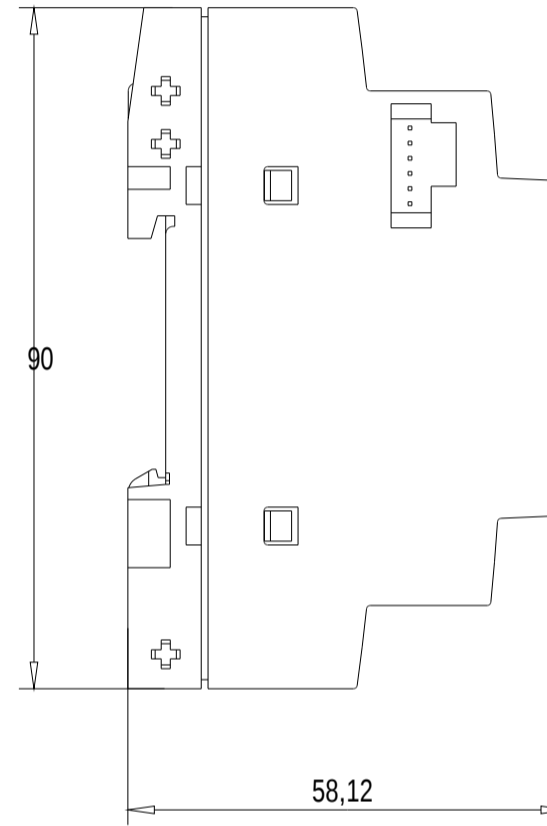

Vorne / Front

Links / Left

Oben / Top

Alle Bemessungswerte sind in Millimeter (mm) angegeben.
All dimensions are in millimeters (mm).

SIEMENS

6ED1055-1MB00-0BA2

Format / Size: DIN A3

Massstab / Scale: 1:1