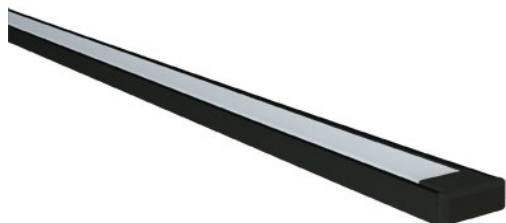

Référence: 880472NSM

MICRO-ALU LED IP20 noir SM au CM opale 2400K FLEX PERF 24VDC

- Couleur visible du produit : noir, diffuseur opale
- Matériau : aluminium, traitement de la surface : anodisé
- Puissance : 14,4W/m
- Flux lumineux : 1264lm/m, efficacité lumineuse : 88lm/W
- Couleur de la lumière/température(s) de couleur : blanc 2400K
- Indice de rendu des couleurs : 90, SDCM3
- Nombre de LED : 160LED/m, bandeau FLEX PERF
- Classe de protection : III, tension 24VDC
- Dimmable : Oui, variation avec alimentation/contrôleur compatible (non inclus)
- Indice de protection : IP20, compatible volume sdb : non
- Résistance environnement : Non concerné
- Type de câblage : 20AWG 2x0,5mm²
- Mode de pose/installation : saillie/suspension
- Durée de vie en heures : 50000, durée de vie nominale L80 / B10 à 25 °C
- Températures de fonctionnement : -20°C/+40°C
- Prix indiqué au centimètre : sur-mesure possible jusqu'à 300cm
- Installation dans profil aluminium d'encastrement carrelage, via clips de fixation ou kit de suspensions (non inclus).