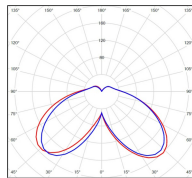

Avenue 4

catalogue 2020 p. 268

réf. 104225000

EAN. 3663660194389

Modèle 6

Données techniques

Tension nominale	230V AC
Plage de tension d'entrée	120 - 277 V AC
Driver output	-
Alimentation output	-
Classe	1
IP	65
IK	-
Diffuseur	Polycarbonate clair
Paralume	-
Source	Module LED intégré
Température de couleur réelle	3000°K warm white
Flux total sortant	5791 lm
Consommation totale	75 W
Classe énergétique	A++ / A
Efficacité lumineuse	77
IRC	82
SDCM	-
Espacement conseillé	15 m
(PMR Emoy - 20 lux)	
Hauteur de placement	4,5 m
Largeur du placement	4,5 m
Optique	-
Dimmable	Non
Ta	-
Durée de vie LED	50000 h (L90/B50)
Plage de température ambiante	-10 ~50°C
UGR	-
ULR	-
Groupe de risque photobiologique	IEC/EN 62471
Distorsion harmonique THDI	-
Fixation	Tige de scellement sur demande
Détection	Non
Avec prise IP55	Non

Données logistiques

Dimensions du modèle	H.1004 L.364 P.364
Poids net	0.000 Kg
Poids brut	0.000 Kg
Dimensions colis 1	H.420 L.420 P.890
Dimensions colis 2	H.350 L.350 P.260

Certifications et garanties

CE	Oui
UL	Non
EAC	Oui
RoHS	Oui
ENEC	Non
Anti-corrosion	25 ans
Technique	5 ans
Electronique	5 ans