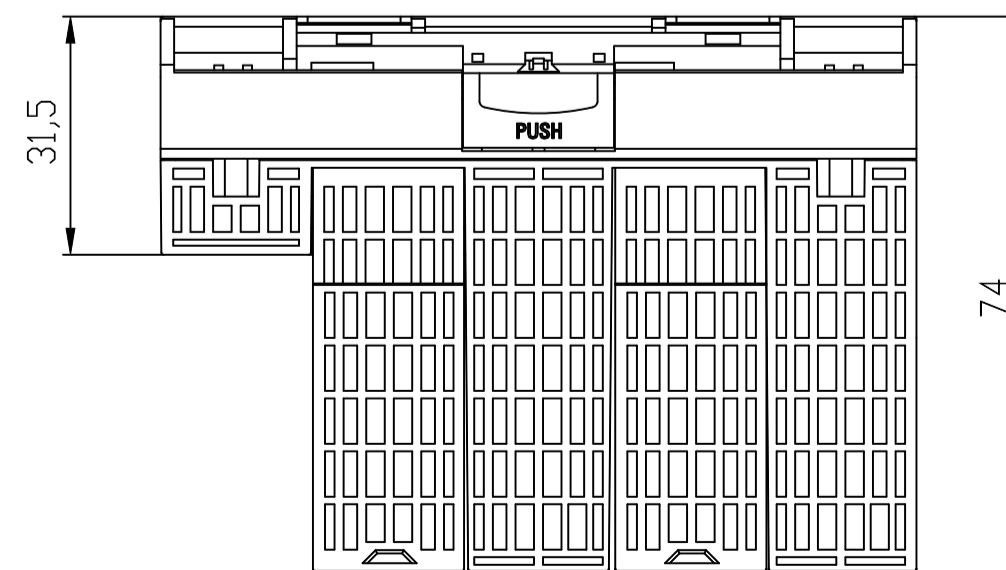

Unten / Bottom

Vorne offen / Front open

Vorne / Front

Links / Left

Oben / Top

Alle Bemessungswerte sind in Millimeter (mm) angegeben.  
All dimensions are in millimeters (mm).

SIEMENS	6GK52013BH002BD2_001	
	Format / Size: DIN A2	Maßstab / Scale: 1:1