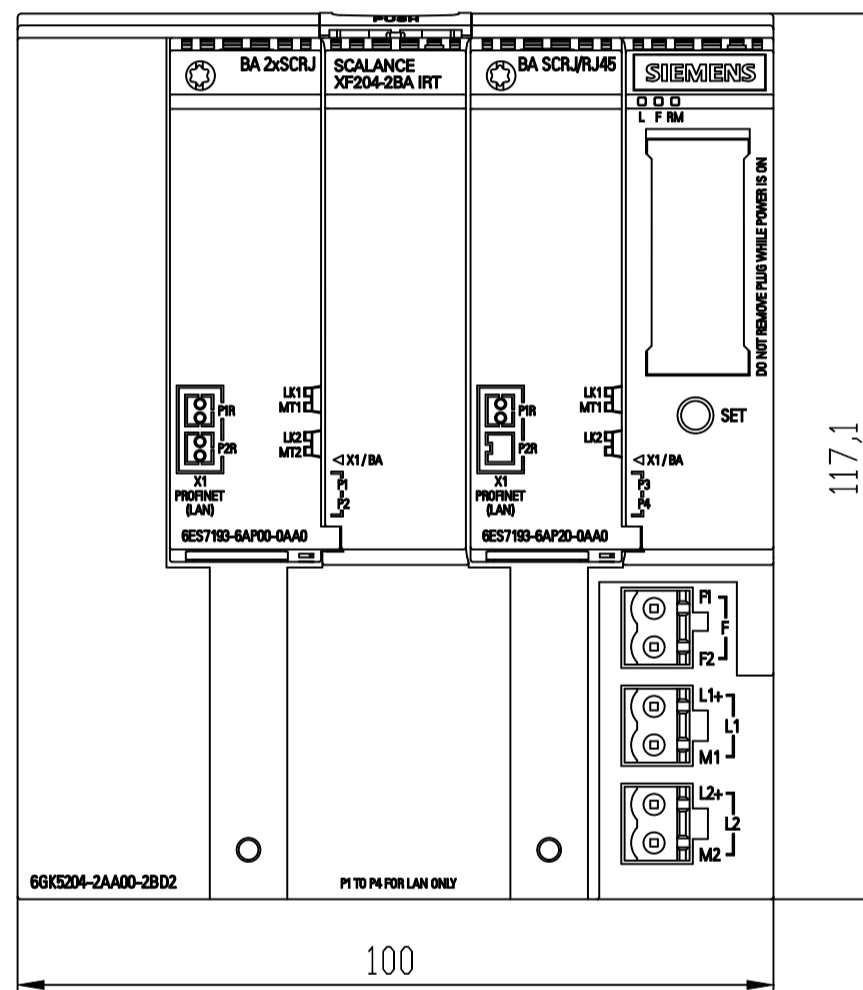

Unten / Bottom

Vorne offen / Front open

Vorne / Front

Links / Left

Oben / Top

Alle Bemessungswerte sind in Millimeter (mm) angegeben.  
All dimensions are in millimeters (mm).

SIEMENS	6GK52013BH002BD2_001	
	Format / Size: DIN A2	Maßstab / Scale: 1:1