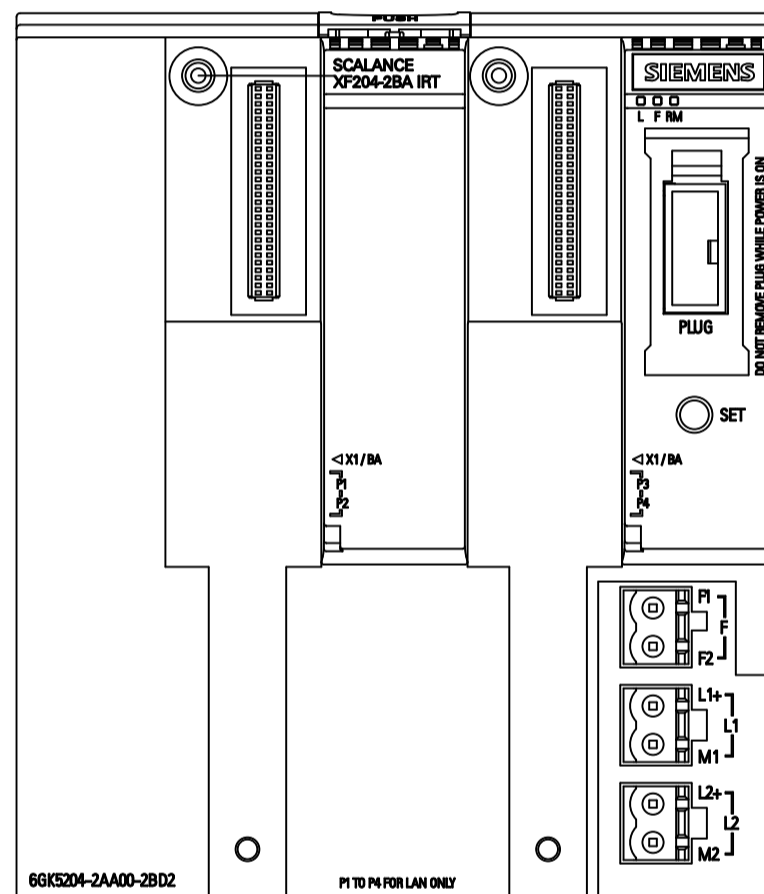

Unten / Bottom

Vorne offen / Front open

Vorne / Front

Links / Left

Oben / Top

Alle Bemessungswerte sind in Millimeter (mm) angegeben.  
All dimensions are in millimeters (mm).

SIEMENS	6GK52013BH002BD2_001	
	Format / Size: DIN A2	Maßstab / Scale: 1:1