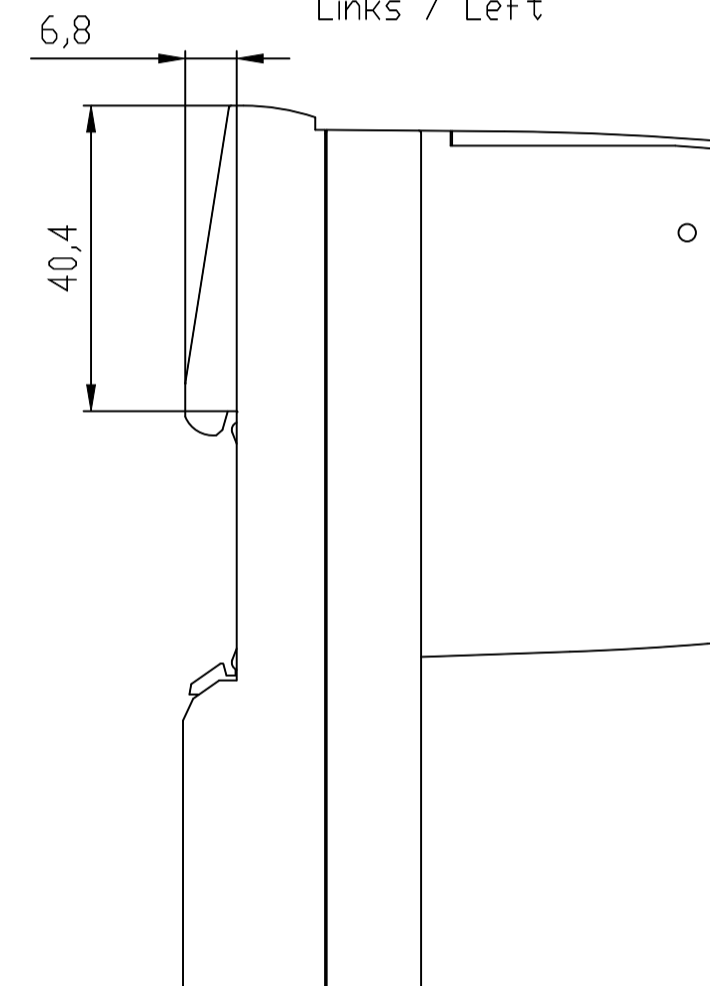

Unten / Bottom

Vorne offen / Front open

Vorne / Front

Links / Left

Oben / Top

Alle Bemessungswerte sind in Millimeter (mm) angegeben.  
All dimensions are in millimeters (mm).

SIEMENS	6GK52013BH002BD2_001	
	Format / Size: DIN A2	Maßstab / Scale: 1:1