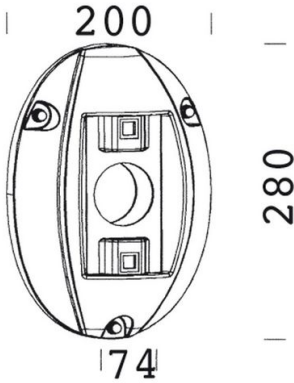

302 - Raccord mural

Code: 426975-00

INFORMATIONS GÉNÉRALES

Article	302 - Raccord mural
Code	426975-00

DIMENSIONS ET POIDS

Poids (Kg)	1.564 kg
------------	----------

CARACTÉRISTIQUES ÉLECTRIQUES ET CONTRÔLES

Alimentation	S
--------------	---

302 Attacco parete

302 - Raccord mural

Code: 426975-00

302 - Raccord mural

Code: 426975-00

MATÉRIAUX ET COULEURS

Corps	en nylon. Boîtier IP40 pour installation à distance.
Peinture	peint par cataphorèse.
Couleur	Graphite