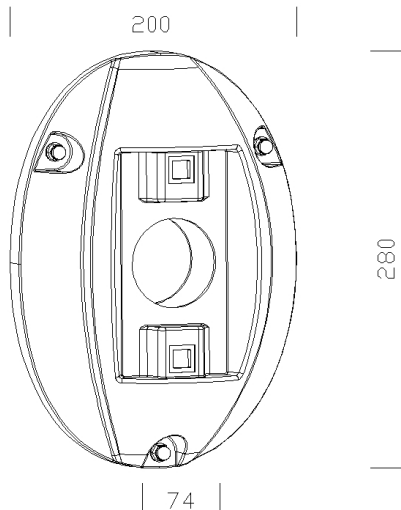

302 - Raccord mural

Code: 426975-00

MATÉRIAUX ET COULEURS

Corps	en nylon. Boîtier IP40 pour installation à distance.
Peinture	peint par cataphorèse.
Couleur	Graphite

NORMES ET CONFORMITÉ

Marquages et essais	CE

GARANTIE

Garantie après-vente	2 yr

TÉLÉCHARGEMENT

DESSINS

DessinTechnique acc 302.dxf

DessinTechnique3D disano 302.3ds