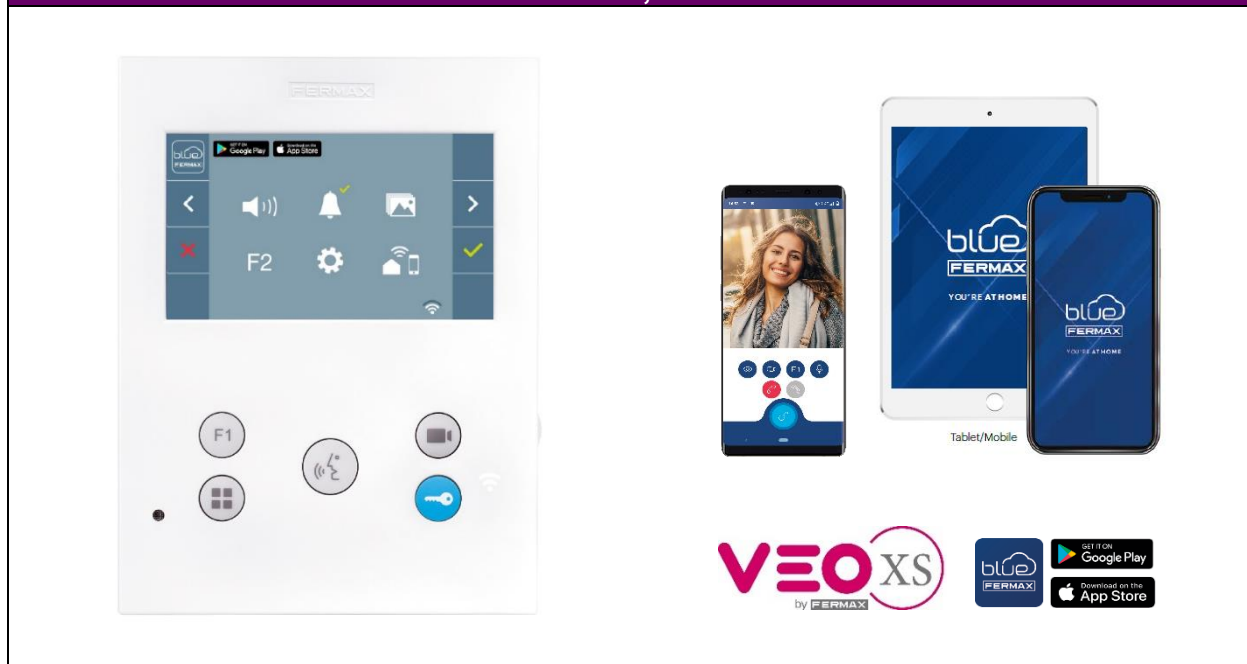

REF. 9459 MONITEUR VEO-XS WIFI BM 4,3" DUOX PLUS

Le moniteur mains-libres VEO-XS WIFI DUOX PLUS de format extra-plat se caractérise par sa taille et son épaisseur réduites. Grâce à son menu OSD et à la disposition des boutons poussoirs, l'utilisation est simple et intuitive. Fabriqué en plastique ABS résistant aux chocs. Finition texturée pour un nettoyage facile et une protection contre les ultraviolets. Comprend un écran couleur panoramique 4,3" (16:9). Son design équilibré aux lignes pures est distinctif, moderne et minimaliste. Installation en saillie.

VEO-XS WIFI est équipé d'une connexion Wi-Fi qui permet de renvoyer les appels vers des dispositifs mobiles. Grâce à l'application BLUE de Fermax, disponible gratuitement sur Play Store et App Store, les fonctions du vidéophone peuvent être gérées directement depuis un smartphone ou une tablette, permettant de vous connecter à votre domicile, où que vous soyez.