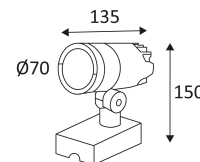

ARCOLE

- Applique murale pour éclairage extérieur.
- Base apparente avec entrée et sortie de câble.
- Faisceau ajustable de 18° à 60°.
- Convertisseur non dimmable intégré dans l'appareil.

Ce produit contient 1 source(s) lumineuse(s) d'efficacité énergétique G.

Résistance : 0,50 Joule.

Produit à isolation principale qui comporte des dispositifs reliant l'ensemble de ses parties métalliques accessibles au conducteur de protection.

Orientation verticale possible du luminaire pour un maximum de 90°.