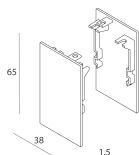

COMPLETION ACCESSORIES

LUCKY MINI: COPPIA TESTATE NE

103509.02