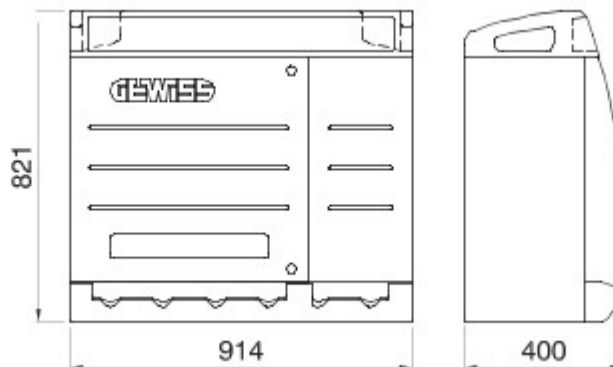

Les tableaux de distribution des sites de construction de type Q-BOX sont conçus pour résister à l'usure, aux impacts et aux contraintes liées à l'atmosphère. Ils sont livrés en versions pré-câblées, équipés de prises avec dispositifs de verrouillage (avec ou sans porte-fusible) jusqu'à 63 A ou avec prises de type CEI 309.. Les versions câblées sont aussi équipées d'accessoires de type bouton-poussoir d'urgence, portes verrouillables, crochets de fixation de câble en acier inoxydable résistants à l'arrachement ou poignées de transport intégrées sur la partie supérieure du tableau. Pour garantir un positionnement optimal sur le site de construction, les tableaux 68 Q-BOX ACS peuvent être montés en saillie, au sol ou fixés sur poteau.

Type	Q-BOX 6 ACS	Type de coffret	Câblé
Couleur	Bleu ciel	Dim. externes LxHxP (mm)	914x821x400
Poids (kg)	30	Conformité aux normes	EN 61439-4 (EC)
Caractéristiques	Résistance UV (EN 62208)	Indice de protection	IP55
Résistance aux chocs	IK10	Test du fil incandescent	650 °C
Thermopression avec bille	70 °C	Classe isolement	II
Alimentation	Socle de connecteur	Nombre de pôles	3P+N+T
Puissance distribuée (kW)	33	Disjoncteur générale	Disjoncteur 63 A 4P 6 kA
Disjoncteur magnétothermique différentiel général	RCCB 63 A, 4 P, 0,03 A - Type CA	Protection des circuits	Disjoncteur MT
N. prises	6	Prise 2P+T 16 A - IB	3
Prise 3P+N+T 16 A - IB	2	Prise 3P+N+T 32 A - IB	1
Coup de poing d'arrêt d'urgence	Oui	Electrocod	139

DIMENSIONS

SYMBOLE TECHNIQUE

EN 61439-4 (EC)

Résistance UV (EN 62208)

IP

IP55

IK

IK10