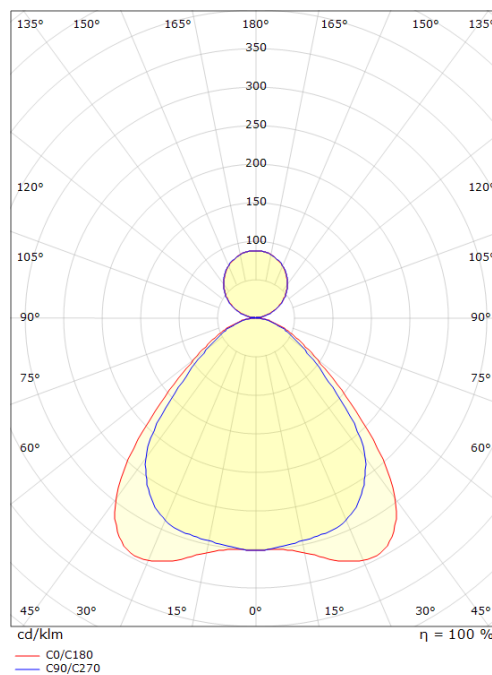

Emballage

Dimensions de l'emballage: 1250 x 365 x 42