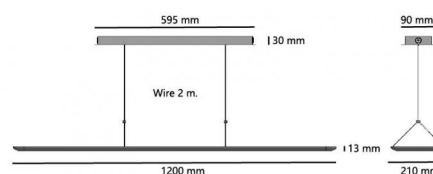

## Source lumineuse

Type de source lumineuse: LED (non interchangeable)  
 Wattage: 36W  
 System wattage: 36.0W  
 Luminous flux: 3600lm  
 Emergency lumen: EM 340 lm  
 Efficacité: 100 lm/W  
 Température des couleurs: 4000K  
 Rendu des couleurs (CRI): Ra>80  
 Facteur MacAdams: SDCM: 3  
 Durée de vie: L80/B20>50,000  
 Light distribution: Direct/Indirect  
 Optique: Optique à prismes/opale

## Dimensions (mm)

Longueur (L): 1200  
 Largeur (W): 210  
 Hauteur (H): 13  
 Poids (brutto/netto): 4.9 / 4.7

## Emballage

Dimensions de l'emballage: 1250 x 365 x 42

7 0 2 1 9 8 2 1 2 2 4 4 6