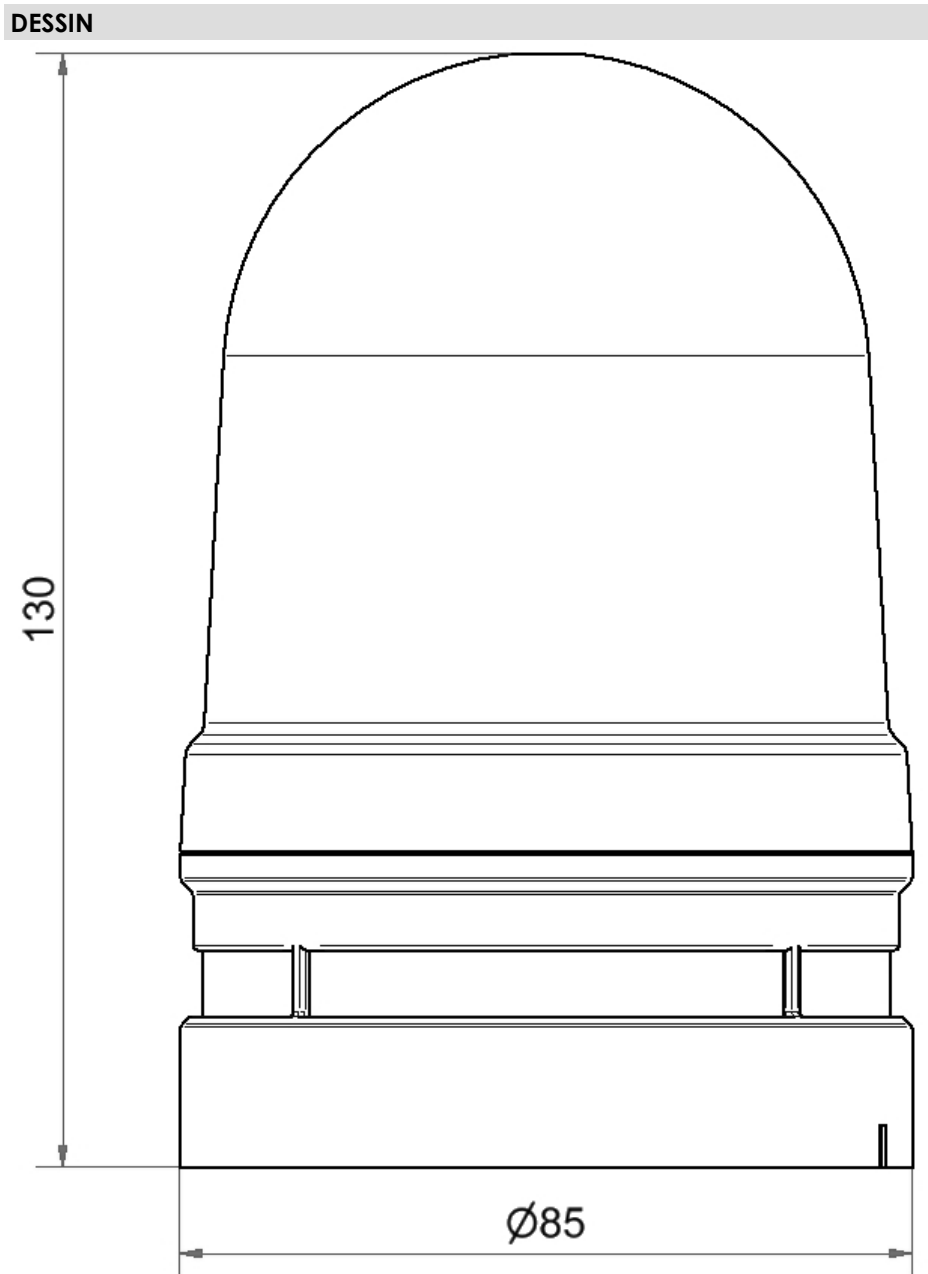

Midi / EvoSIGNAL

Midi TwinFLASH Combi 12/24VAC/DC YE

Pour plus d'informations sur l'installation et le montage, reportez-vous au guide d'utilisation approprié sur www.werma.com. Cette copie imprimée est pour information seulement et est sujette à modification.