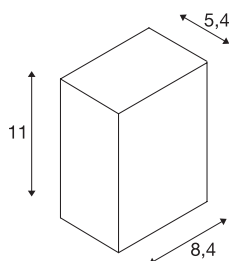

BIG QUAD

applique extérieure, blanc, LED, 4,5W, 3000K, IP44

L'applique en saillie QUAD 1 XL équipant une puissante PowerLED blanc chaud est disponible en plusieurs couleurs. Le raccordement électrique du luminaire en aluminium s'effectue sur la tension secteur 230V via l'alimentation intégrée. Luminaire adapté pour l'extérieur grâce à l'indice de protection IP44.

INFORMATIONS TECHNIQUES

Réf.	232431
Nombre de sorties lumineuses différentes	1
Code IP	IP 44
Classe de résistance aux chocs	IK 05
Montage	En saillie
Détails de montage	Applique
Tension nominale primaire	100-240V ~50/60Hz
Courant / tension secondaire	350 mA
Classe de protection	I
Puissance en watts	4.5 W
Température ambiante minimale	-20 °C
Température ambiante maximale	40 °C
Hauteur du courant d'appel	5 A
Durée du courant d'appel	25 µs
Effet stroboscopique (SVM)	0.01
Lumen	290 lm
Température de couleur	3000 Kelvin
Angle de rayonnement	110 °
Coloris	blanc
IRC	80
Données LXXBXX	L70B50
Durée de vie	30000 h

Source Lumineuse

916530	
--------	---

Sortie lumineuse	directement
Largeur	8.4 cm
Hauteur	11 cm
Profondeur	5.4 cm
Poids net	0.612 kg
Poids brut	0.663 kg
Page du BIG WHITE	622