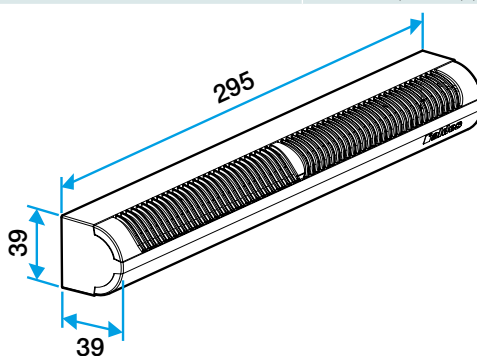

### Accessoires

Désignations	Références
Flasque long - Blanc	11011413
Flasque long - Chêne	11011414
Flasque long - Marron	11011415
Flasque long - Noir	11011416
Flasque long - Aluminium	11011417
Flasque long - Chêne clair	11011418
Flasque long - Ivoire	11011419
Mini Auvent standard menuiserie - Blanc	11011184
Mini Auvent standard menuiserie - Aluminium	11011185
Mini Auvent standard menuiserie - Noir	11011186
Mini Auvent standard menuiserie - Marron	11011187
Mini Auvent standard menuiserie - Chêne	11011188
Mini Auvent standard menuiserie - Chêne clair	11011189
Mini Auvent standard menuiserie - Ivoire	11011190
Mini auvent APP - Blanc	11011247
Mini auvent APP - Aluminium	11011248
Mini auvent APP - Noir	11011249
Mini auvent APP - Marron	11011250
Mini auvent APP - Chêne	11011251
Mini auvent APP - Ivoire	11011252
Mini auvent APP - Chêne clair	11011255

### Données dimensionnelles

Références	H (mm)	L (mm)	Fente (mm)	I (mm)
11011174	39	295	(250 x 12);(265 x 17)	39

Entraxe : 275 mm