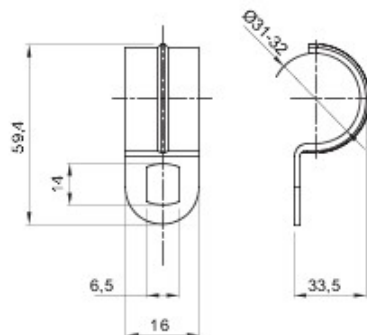

Matière	Acier zingué	Ø interne (mm)	31-32
Dimensions trous (mm)	14x6	Description	Agrafe
Pour tubes Ø externe (mm)	31-32	Type	À 1 trou
Electrocod	21211		

### DIMENSIONS

GEWISS S.A.S. 1, Rue du Rio Salado 91940  
Les Ulis Cedex  
Tel : +33 1 64 86 80 80

www.gewiss.com  
www.gewiss@gewiss.fr  
Dernière mise à jour 21/02/2020

Les caractéristiques, dimensions, dessins et images sont communiqués à titre purement informatif et peuvent faire l'objet de modification sans aucun préavis