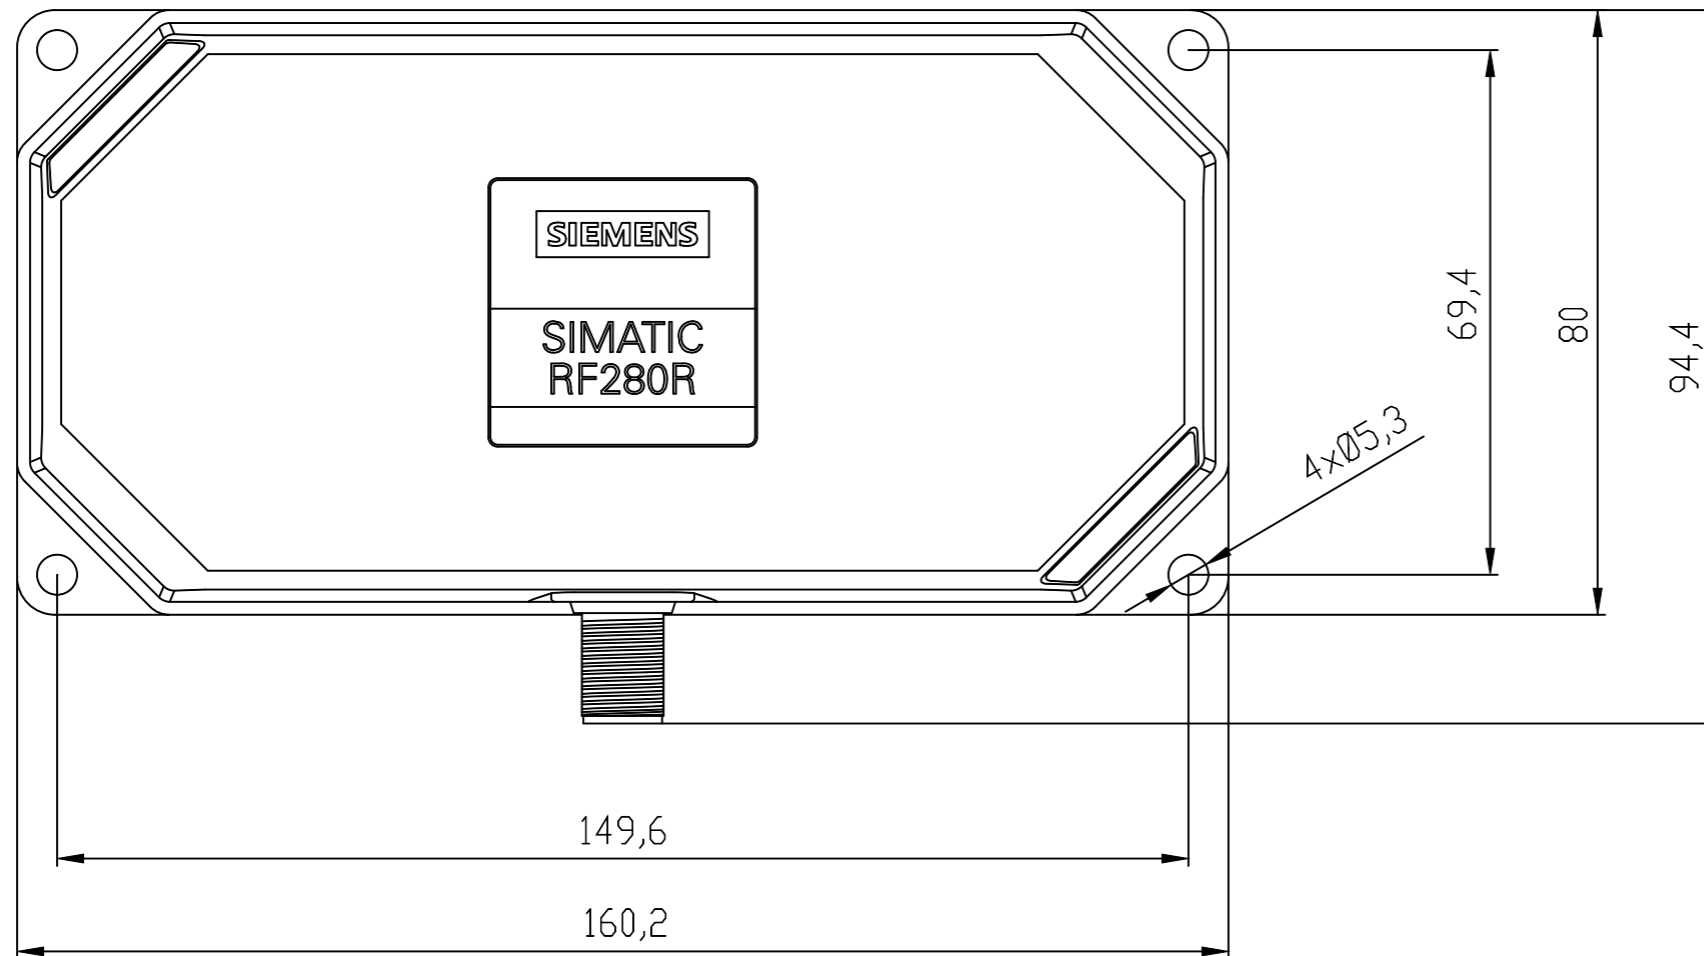

Unten / Bottom

Vorne / Front

Links / Left

Alle Bemessungswerte sind in Millimeter (mm) angegeben.
All dimensions are in millimeters (mm).

SIEMENS

6GT28218AC10_001

Format / Size: DIN A3

Maßstab / Scale: 1:1