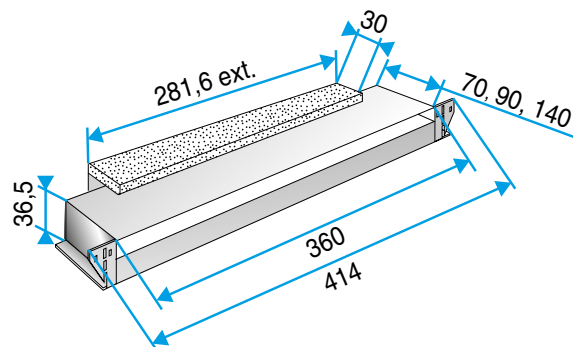

## Mise en oeuvre

- placé dans l'isolant, le MTR Standard permet de fixer une entrée d'air côté intérieur et un auvent rectangulaire de maçonnerie côté extérieur via une traversée rectangulaire (droit femelle),
- ce manchon est équipé d'un nez de 3 cm et d'un joint d'étanchéité côté supérieur,
- le nez permet d'assurer le bon positionnement du manchon par rapport à la traversée rectangulaire (droit femelle),
- la traversée rectangulaire permet de raccorder le MTR Standard au auvent de maçonnerie extérieur.
- Il est disponible en trois profondeurs différentes : 52, 70 ou 90 mm.

### Données dimensionnelles

Références	H (mm)	L (mm)	l (mm)
11011367	36,5	90	360

Manchon MTR standard