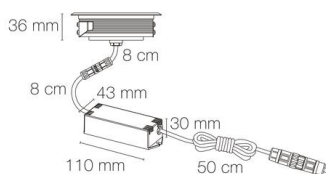

Référence: 56302

ZEPH 2 SLIM - 230 rond inox non percée 3000K 418lm 3x2W 0/50°

- Couleur visible du produit : inox
- Forme collerette : rond, réglabilité : fixe
- Matériau : corps en aluminium/collerette et visserie inox 316L
- Puissance : 3x2W
- Flux lumineux : 418lm
- Efficacité lumineuse : 70lm/W
- Couleur de la lumière/température(s) de couleur : blanc 3000K
- Indice de rendu des couleurs : >80, SDCM5
- Angle de faisceau/optique : asymétrique 0/50°, verre transparent
- Classe de protection : I, tension 230VAC
- Indice de protection : IP67
- Indice de protection contre les chocs : IK08
- Précâblage : câblé de 0,5m avec connectiques rapides IP68 Plug & Play mâle et femelle HO5RN-F 3x1mm²
- Résistance environnement : peinture résistante aux brouillards salins 1000h, traitement de la collerette par passivation, corps traité anticorrosion
- Dimmable : Non
- Durée de vie en heures : 30000, durée de vie nominale L70 / B10 à 25 °C
- Températures de fonctionnement : -20°C/+40°C
- Installation uniquement en encastré dans terrasse ventilée.

IK08 IP67 encastré Ø100mm Note énérgétique : E

INOX 316L