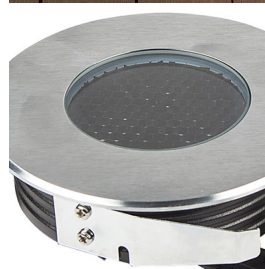

Référence: 56302

ZEPH 2 SLIM - 230 rond inox non percée 3000K 418lm 3x2W 0/50°

- Couleur visible du produit : inox
- Forme collerette : rond, réglabilité : fixe
- Matériau : corps en aluminium/collerette et visserie inox 316L
- Puissance : 3x2W
- Flux lumineux : 418lm
- Efficacité lumineuse : 70lm/W
- Couleur de la lumière/température(s) de couleur : blanc 3000K
- Indice de rendu des couleurs : >80, SDCM5
- Angle de faisceau/optique : asymétrique 0/50°, verre transparent
- Classe de protection : I, tension 230VAC
- Indice de protection : IP67
- Indice de protection contre les chocs : IK08
- Précâblage : câblé de 0,5m avec connectiques rapides IP68 Plug & Play mâle et femelle HO5RN-F 3x1mm²
- Résistance environnement : peinture résistante aux brouillards salins 1000h, traitement de la collerette par passivation, corps traité anticorrosion
- Dimmable : Non
- Durée de vie en heures : 30000, durée de vie nominale L70 / B10 à 25 °C
- Températures de fonctionnement : -20°C/+40°C
- Installation uniquement en encastré dans terrasse ventilée.

IK08 IP67 encastré Ø100mm Note énérgétique : E

INOX 316L