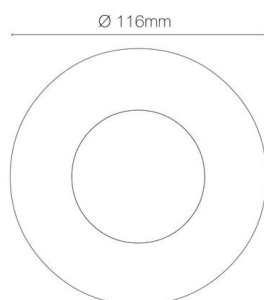

Référence: 56302

ZEPH 2 SLIM - 230 rond inox non percée 3000K 418lm 3x2W 0/50°

- Couleur visible du produit : inox
- Forme collerette : rond, réglabilité : fixe
- Matériau : corps en aluminium/collerette et visserie inox 316L
- Puissance : 3x2W
- Flux lumineux : 418lm
- Efficacité lumineuse : 70lm/W
- Couleur de la lumière/température(s) de couleur : blanc 3000K
- Indice de rendu des couleurs : >80, SDCM5
- Angle de faisceau/optique : asymétrique 0/50°, verre transparent
- Classe de protection : I, tension 230VAC
- Indice de protection : IP67
- Indice de protection contre les chocs : IK08
- Précâblage : câblé de 0,5m avec connectiques rapides IP68 Plug & Play mâle et femelle HO5RN-F 3x1mm²
- Résistance environnement : peinture résistante aux brouillards salins 1000h, traitement de la collerette par passivation, corps traité anticorrosion
- Dimmable : Non
- Durée de vie en heures : 30000, durée de vie nominale L70 / B10 à 25 °C
- Températures de fonctionnement : -20°C/+40°C
- Installation uniquement en encastré dans terrasse ventilée.

IK08 IP67 encastré Ø100mm Note énérgétique : E

INOX 316L