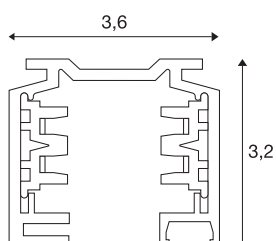

EUTRAC®

rail 3 allumages, en saillie, intérieur, 1m, gris argent

Rail porteur aluminium du système de rail en saillie triphasé 230V EUTRAC. L'installation peut s'effectuer directement au mur ou au plafond en utilisant les trous pré-perçés du profil. La version en saillie de ce système est disponible en plusieurs coloris et longueurs. Ce luminaire est également disponible en version encastrable.

INFORMATIONS TECHNIQUES

Réf.	145102
Code IP	IP 20
Montage	En saillie
Détails de montage	Plafond avec accessoires, Applique avec accessoires
Tension nominale	220-240V ~50/60Hz V
Classe de protection	I
Coloris	gris
Longueur	100 cm
Largeur	3.6 cm
Hauteur	3.2 cm
Poids net	0.836 kg
Poids brut	0.913 kg
Page du BIG WHITE	435