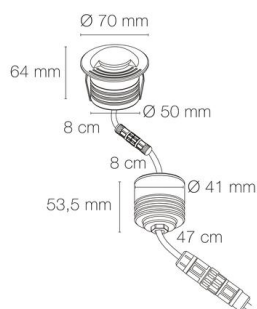

Référence: 56084DSBR

ZEPH 1 SLIM - 230 défecteur simple bronze percée bleu 2W

- Couleur visible du produit : bronze
- Forme collerette : défecteur simple, réglabilité : fixe
- Matériau : corps en aluminium/collerette et visserie inox 316L
- Puissance : 2W
- Couleur de la lumière/température(s) de couleur : bleu
- Angle de faisceau/optique : asymétrique , verre transparent/nid d'abeille basse luminance
- Classe de protection : I, tension 230VAC
- Indice de protection : IP67
- Indice de protection contre les chocs : IK08
- Précâblage : câblé de 0,5m avec connectiques rapides IP68 Plug & Play mâle et femelle HO5RN-F 3x1mm²
- Résistance environnement : peinture résistante aux brouillards salins 1000h, traitement de la collerette par passivation, corps traité anticorrosion
- Dimmable : Non
- Durée de vie en heures : 30000, durée de vie nominale L70 / B10 à 25 °C
- Températures de fonctionnement : -20°C/+40°C
- Installation uniquement en encastré dans terrasse ventilée.

IP67

encastré

ment

Ø55mm

PARALLELE

XXX

IK08

INOX 316L