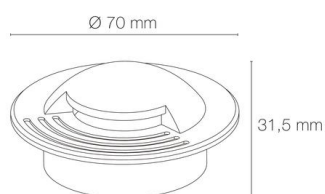

Référence: 56084DSBR

ZEPH 1 SLIM - 230 défecteur simple bronze percée bleu 2W

- Couleur visible du produit : bronze
- Forme collerette : défecteur simple, réglabilité : fixe
- Matériau : corps en aluminium/collerette et visserie inox 316L
- Puissance : 2W
- Couleur de la lumière/température(s) de couleur : bleu
- Angle de faisceau/optique : asymétrique , verre transparent/nid d'abeille basse luminance
- Classe de protection : I, tension 230VAC
- Indice de protection : IP67
- Indice de protection contre les chocs : IK08
- Précâblage : câblé de 0,5m avec connectiques rapides IP68 Plug & Play mâle et femelle HO5RN-F 3x1mm²
- Résistance environnement : peinture résistante aux brouillards salins 1000h, traitement de la collerette par passivation, corps traité anticorrosion
- Dimmable : Non
- Durée de vie en heures : 30000, durée de vie nominale L70 / B10 à 25 °C
- Températures de fonctionnement : -20°C/+40°C
- Installation uniquement en encastré dans terrasse ventilée.

IP67

encastré

ment

Ø55mm

PARALLELE

XXX

IK08

INOX 316L