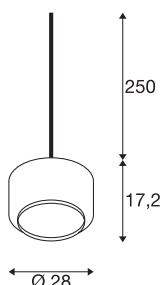

PANTILO 28

suspension intérieure, chrome, E27, 15W max, câble nu sans patère

La suspension PANTILO 28 a une forme cylindrique et une longueur de suspension maximale de 250 cm. Avec son diffuseur cylindrique en verre chromé de haute qualité, PANTILO 28 est belle à voir surtout quand elle est combinée pour former un nuage de luminaires personnalisés.

INFORMATIONS TECHNIQUES

Réf.	1003006
Nombre de douilles	1
Code IP	IP 20
Détails de montage	Plafond avec accessoires
Tension nominale primaire	200-240V ~50/60Hz
Classe de protection	II
Puissance en watts	15 W
Coloris	chrome
Répartition de l'intensité lumineuse	symétrique
Sortie lumineuse	diffus
Hauteur	17.2 cm
Diamètre	28 cm
Poids net	1.008 kg
Poids brut	2.118 kg
Page du BIG WHITE	162

Source Préconisée

1005265	ST64 E27 , ampoule LED, doré, 7,5 W, 2500 K, IRC90, 320°
1005286	QT14 G9 , ampoule LED, blanc, 3,6 W, 3000 K, IRC90, 300°
1005303	A60 E27 , ampoule LED, transparent, 7,5 W, 2700 - K, IRC90, 320°
1005305	A60 E27 tête miroir , ampoule LED, chrome, 7,5 - W, 2700 K, IRC90, 180°