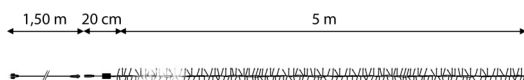

CARACTÉRISTIQUES TECHNIQUES

Dimensions (L x l x h) : **500,00 x 0,00 x 0,00**
Poids : **0,000**
Nombre d'ampoules : **250**
Couleur led : **BLANC**
Animation : **0**

Tension (V) : **230,0**
Puissance (W) : **8,0**
Usage : **EXTERIEUR**
Indice de protection (IP) : **66**
Classe électrique : **2**

EMBALLAGE

Gencod : **3700185661672**
Dimensions (L x l x h) : **27,00 x 21,00 x 12,00**
Poids : **2,100**
Type emballage : **CARTON_BLANC**

CARTON PCB

Quantité : **10**
Poids : **21,200**
Dimensions (L x l x h) : **63,50 x 29,00 x 44,00**