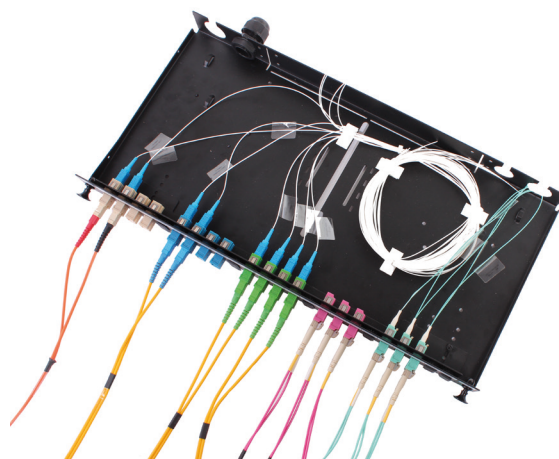

DESCRIPTION :

Ce raccord optique permet de connecter un pigtail à une jarretière optique dans vos tiroirs optiques.

DESCRIPTION DETAILLÉE :

Cette traversée optique (ou raccord optique) vous permet d'assembler des connecteurs SC/APC dans votre tiroir optique. Grâce à leurs grandes précisions les traversées optiques permettent un alignement parfait des connecteurs en minimisant les pertes du signal lumineux.

Ces traversées assurent un bon maintien des connecteurs en garantissant aucune déconnexion des fibres.

Les lamelles à ressorts permettent une fixation définitive du raccord dans le tiroir optique. Elles évitent l'installation contraignante de petites vis (2 vis par raccord).

Ces lamelles à ressorts assurent donc une installation rapide et efficace. Le son « Clic » indique la bonne installation du raccord dans le tiroir.

Pour compléter votre configuration, nous vous conseillons notre gamme de pigtails, de jarretières et de tiroirs optiques.

CARACTÉRISTIQUES TECHNIQUES :

Connecteur :	SC/APC Simplex
Connecteurs disponibles :	ST, LC, SC
Couleur :	Vert
Fixation :	Lamelles à ressorts
Modes disponibles :	OM1-OM2, OM3, OM4 et OS1-OS2

Données Logistiques