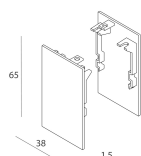

LUCKY MINI: COPPIA TESTATE NE

103509.02

KIT GIUNZIONE MODULI P-30/LUCKY MINI

103317.99

MOUNTING ACCESSORIES

LUCKY MINI: CAVO DI SOSPENSIONE L=3000

103513.99

KIT ALIMENTAZIONE L1200 3P NE