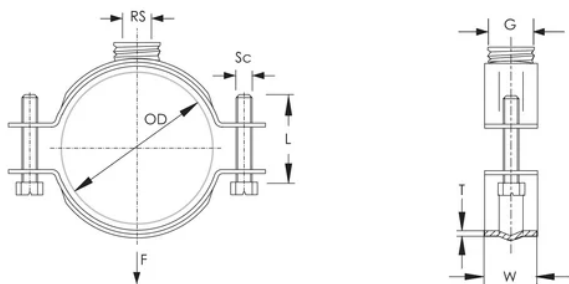

### FEATURES

Comprend une combinaison de connexions-mâle/femelle

Pour charge lourde

### CARACTÉRISTIQUES DU PRODUIT

Article Number: 577500

Nut Included: Oui

Material: Acier inoxydable 316 (EN 1,4401)

Outer Diameter: 41 – 46 mm

Pipe Size: 1 1/4-po

NB/DN: 32

Rod Size: M10

Thread: 1/2-po

Width: 27-mm

Épaisseur: 2-mm

Screw Diameter: M6

Screw Length: 20-mm

Static Load: 2500 N

## DIAGRAMS