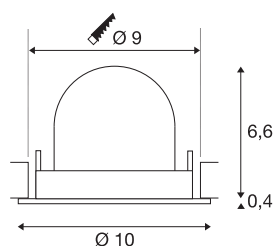

## INFORMATIONS TECHNIQUES

Réf.	1005878
Nombre de sorties lumineuses différentes	1
Orientable ou inclinable	Dispositif rotatif et pivotant
Montage	Encastrement
Détails de montage	Plafond
Courant / tension secondaire	250 mA
Classe de protection	III
Puissance en watts	8.6 W
Lumen	690 lm
Température de couleur	2700 Kelvin
Angle de rayonnement	20 °
Coloris	blanc
IRC	90
UGR ≤	19
Données LXXBXX	L80B50
Durée de vie	50000 h
Risk Group	1
Hauteur	7 cm
Diamètre	10 cm
Poids net	0.2 kg
Poids brut	0.24 kg
Forme de découpe	rond

Profondeur d'encastrement	7 cm
Diamètre d'encastrement	9 cm
Page du BIG WHITE	51