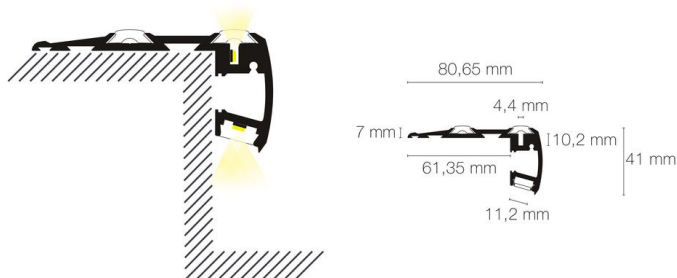

STEP - Nez de marche

- Couleur visible du produit : aluminium
- Matériau : aluminium
- Traitement de la surface : anodisé
- Mode de pose/installation : nez de marche
- Longueur du produit : 100cm
- Disponible en sur-mesure jusqu'à 301cm
- Assemblage avec bandes antidérapantes et embouts de finition (accessoires non inclus). Le profil se visse directement sur le support.
- Pour installation des bandeaux LED.