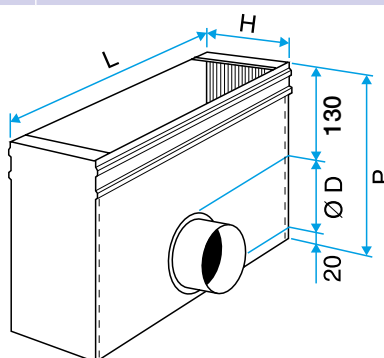

Neuf, Rénovation, Locaux tertiaires

Mise en oeuvre

- fixation non apparente de la grille grâce à des clips à friction.

Caractéristiques principales

- acier galvanisé,
- piquage sur le côté.

Données générales

Références	Matière de l'isolant
11053714	-

Données dimensionnelles

Références	H (mm)	L (mm)	P (mm)
11053714	239	514	290

Plénum ME F3