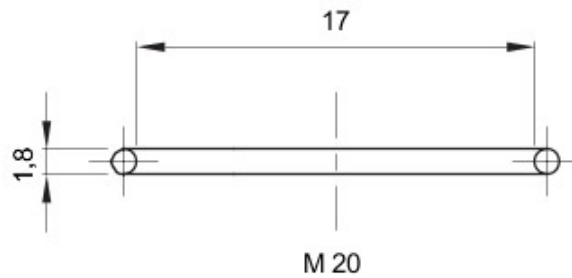

Pour bouchons en pas
Electrocod

M20 Description
36B

Joint torique

DIMENSIONS

GEWISS S.A.S. 1, Rue du Rio Salado 91940
Les Ulis Cedex
Tel : +33 1 64 86 80 80

www.gewiss.com
www.gewiss@gewiss.fr
Dernière mise à jour 12/08/2019