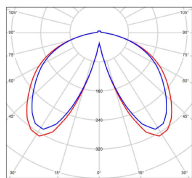

## Données techniques

Tension nominale	230V AC
Plage de tension d'entrée	100 - 240 V AC
Driver output	-
Alimentation output	-
Classe	1
IP	44
IK	-
Diffuseur	Verre clair
Paralume	-
Source	Module LED intégré
Température de couleur réelle	3000°K warm white
Flux total sortant	3078 lm
Consommation totale	35 W
Classe énergétique	E (Source LED)
Efficacité lumineuse	88
IRC	82
SDCM	-
Espacement conseillé	20 m
(PMR Emoy - 20 lux)	
Hauteur de placement	2,5 m
Largeur du placement	2,5 m
Optique	-
Dimmable	Non
Ta	-
Durée de vie LED	50000 h (L90/B50)
Plage de température ambiante	-10 ~50°C
UGR	-
ULR	-
Groupe de risque photobiologique	IEC/EN 62471
Distorsion harmonique THDI	-
Fixation	Oui
Détection	Non
Avec prise IP55	Non