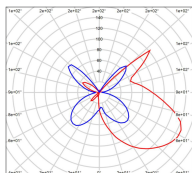

OL 33

catalogue 2020 p. 124

réf. 144216046

EAN. 3663660250993

Modèle 7

Données techniques

Tension nominale	230V AC
Plage de tension d'entrée	220 - 240 V AC
Driver output	-
Alimentation output	-
Classe	1
IP	65
IK	-
Diffuseur	Verre trempé
Paralume	Non
Source	E27
Température de couleur réelle	-
Flux total sortant	- lm
Consommation totale	- W
Puissance en veille	-
Classe énergétique	Classe de la lampe (non fournie)
Efficacité lumineuse	-
IRC	-
SDCM	-
Espacement conseillé (PMR Emoy - 20 lux)	5 m
Hauteur de placement	2,5 m
Largeur du placement	2,5 m
Optique	-
Dimmable	-
Ta	-
Durée de vie LED	-
Plage de température ambiante	-10 ~50°C
UGR	-
ULR	-
Groupe de risque photobiologique	-
Distorsion harmonique THDI	-
Fixation	Tige de scellement sur demande
Détection	Non
Avec prise IP55	Non

Données logistiques

Dimensions du modèle	H.3300 L.730 P.289
Poids net	0.000 Kg
Poids brut	0.000 Kg
Dimensions colis 1	H.720 L.480 P.300
Dimensions colis 2	H.3020 L.300 P.300

Certifications et garanties

CE	Oui
UL	Non
EAC	Non
RoHS	Oui
ENEC	Non
Anti-corrosion	25 ans
Technique	3 ans
Electronique	-