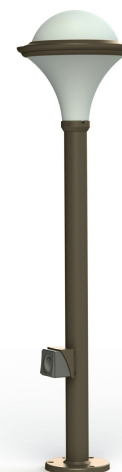

Dallas

catalogue 2020 p. 182

réf. 119012054

EAN. 3663660204248

Modèle 8

Données techniques

Tension nominale	230V AC
Plage de tension d'entrée	230 - 250 V AC
Driver output	-
Alimentation output	-
Classe	1
IP	44
IK	10
Diffuseur	Polycarbonate opale
Paralume	Non
Source	E27
Température de couleur réelle	-
Flux total sortant	- lm
Consommation totale	- W
Classe énergétique	Classe de la lampe (non fournie)
Efficacité lumineuse	-
IRC	-
SDCM	-
Optique	-
Dimmable	-
Ta	-
Durée de vie LED	-
Plage de température ambiante	-10 ~50°C
UGR	-
ULR	-
Distorsion harmonique THDI	-
Fixation	Oui
Détection	Non
Avec prise IP55	Oui

[Notice d'installation à télécharger](#)

Dallas

catalogue 2020 p. 182

réf. 119012054

EAN. 3663660204248

Modèle 8

Matières et finitions

Matières	aluminium
Couleur	Grès - 054