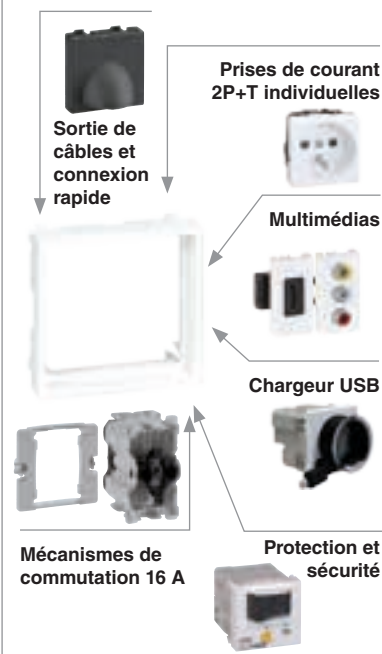

51020900 -030

Adaptateur pour goulotte de 20 x 50 mm

51030900 -030

Couvercle pour entrée de gaine ou presse-étoupe Ø 22 mm

Pièces de rechange

Support
50000801-039

KITS PRÉCONFIGURÉS

En saillie

A encastrer

2 modules

51007201 -030

Kit Complet Comprenant 1 Prise double CIMA 500 + 2 RJ45 Cat.6A

51050002 -030

51020102 -030

3 modules

51007301 -030

Kit Complet comprenant 1 prise double CIMA 500 blanche + 1 prise double détrompées CIMA 500 + 2 RJ45 Cat.6A

51050003 -030

51020103 -030

Plaques d'adaptation pour mécanismes K45

Réf. **50012088...**

Plaques d'adaptation pour mécanismes Simon 27