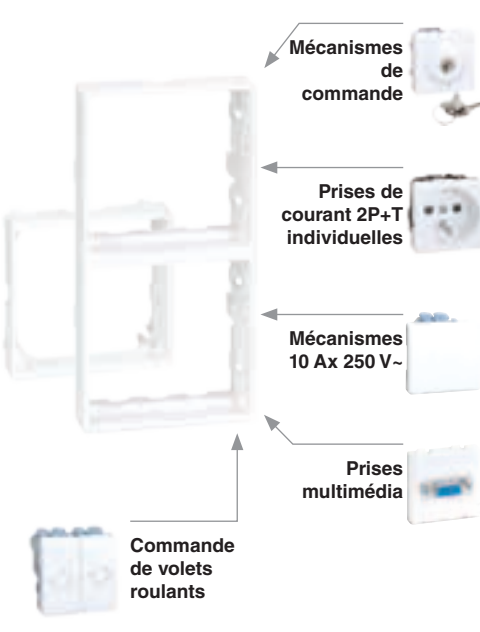

51040905 -030

Bloc de jonction de boîtes

51040900 -033

Serrure et clé pour couvercle de boîte en saillie et à encastrer

Adaptateurs pour entrée de plinthe et de gaine

51010900 -030

Adaptateur pour goulotte de 20 x 30 mm

A encastrer

2 modules

51007201 -030

Kit Complet Comprenant 1 Prise double CIMA 500 + 2 RJ45 Cat.6A

51050002 -030

51020102 -030

3 modules

51007301 -030

Kit Complet comprenant 1 prise double CIMA 500 blanche + 1 prise double détrompées CIMA 500 + 2 RJ45 Cat.6A

51050003 -030

51020103 -030

Plaques d'adaptation pour mécanismes K45

Réf. **50012088...**

Plaques d'adaptation pour mécanismes Simon 27

Réf. individuelle : **50010088...**

Réf. double : **50000088...**

Plaques d'adaptation pour mécanismes électroniques Simon 27

Réf. **50011088...**