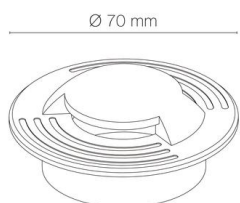

## ZEPH 1 - 230 déflecteur double bronze 4000K 2W

- Couleur visible du produit : bronze
- Forme collerette : déflecteur double, réglabilité : fixe
- Matériau : corps en aluminium/collerette et visserie inox 316L
- Puissance : 2W
- Couleur de la lumière/température(s) de couleur : blanc 4000K
- Indice de rendu des couleurs : >80, SDCM5
- Angle de faisceau/optique : symétrique , verre transparent/nid d'abeille basse luminance
- Classe de protection : I, tension 230VAC
- Indice de protection : IP67
- Indice de protection contre les chocs : IK08
- Précâblage : câblé de 0,5m avec connectiques rapides IP68 Plug & Play mâle et femelle HO5RN-F 3x1mm<sup>2</sup>
- Résistance environnement : peinture résistante aux brouillards salins 1000h, traitement de la collerette par passivation, corps traité anticorrosion
- Dimmable : Non
- Durée de vie en heures : 30000, durée de vie nominale L70 / B10 à 25 °C
- Températures de fonctionnement : -20°C/+40°C
- Diamètre de découpe indiqué pour installation sans pot d'encastrement.

IP67

encastre  
ment  
Ø55mm

Note éne  
rgétique :  
D

IK08

31,5 mm

110 mm

Ø 59 mm

Ø 53 mm

132,5 mm

88,5 mm

84 mm