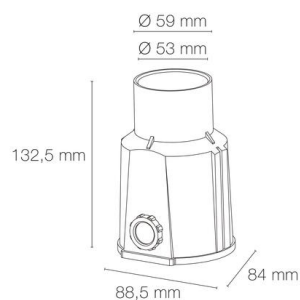

## ZEPH 1 - 230 déflecteur double bronze 4000K 2W

- Couleur visible du produit : bronze
- Forme collerette : déflecteur double, réglabilité : fixe
- Matériau : corps en aluminium/collerette et visserie inox 316L
- Puissance : 2W
- Couleur de la lumière/température(s) de couleur : blanc 4000K
- Indice de rendu des couleurs : >80, SDCM5
- Angle de faisceau/optique : symétrique , verre transparent/nid d'abeille basse luminance
- Classe de protection : I, tension 230VAC
- Indice de protection : IP67
- Indice de protection contre les chocs : IK08
- Précâblage : câblé de 0,5m avec connectiques rapides IP68 Plug & Play mâle et femelle HO5RN-F 3x1mm<sup>2</sup>
- Résistance environnement : peinture résistante aux brouillards salins 1000h, traitement de la collerette par passivation, corps traité anticorrosion
- Dimmable : Non
- Durée de vie en heures : 30000, durée de vie nominale L70 / B10 à 25 °C
- Températures de fonctionnement : -20°C/+40°C
- Diamètre de découpe indiqué pour installation sans pot d'encastrement.

IP67

encastre  
ment  
Ø55mm

Note éne  
rgétique :  
D

IK08

31,5 mm

110 mm

Ø 59 mm

Ø 53 mm

132,5 mm

88,5 mm

84 mm