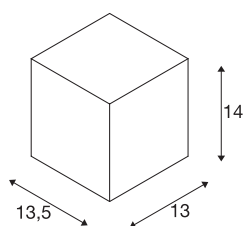

BIG THEO

applique extérieure, anthracite, LED, 21W, 3000K, IP44

L'applique BIG THEO WALL LED est fabriquée en aluminium et en verre. La position des LED intégrées au luminaire permet de générer un cône lumineux large. Luminaire adapté pour l'extérieur grâce à l'indice de protection IP44. Le raccordement électrique du luminaire disponible en plusieurs coloris, s'effectue sur la tension secteur 230V car l'alimentation LED est déjà intégrée. La gamme BIG THEO comprend en outre des appliques et plafonniers alternatifs et peut donc s'utiliser de manière universelle. Ce luminaire comprend des modules à LED intégrés.

INFORMATIONS TECHNIQUES

Réf.	234525
Nombre de sorties lumineuses différentes	1
Code IP	IP 44
Classe de résistance aux chocs	IK 02
Résistance aux chocs	0.2 Joule
Montage	En saillie
Détails de montage	Applique
Tension nominale primaire	100-277V ~50/60Hz
Courant / tension secondaire	500 mA
Classe de protection	I
Puissance en watts	21 W
Température ambiante minimale	-20 °C
Température ambiante maximale	35 °C
Effet stroboscopique (SVM)	0.13
Lumen	2000 lm
Température de couleur	3000 Kelvin
Angle de rayonnement	24 °
Coloris	anthracite
IRC	80
Données LXXBXX	L70B50
Durée de vie	30000 h
Sortie lumineuse	directement

Source Lumineuse

916394	
--------	---

Largeur	13 cm
Hauteur	14 cm
Profondeur	13.5 cm
Poids net	1.291 kg
Poids brut	1.465 kg
Page du BIG WHITE	621