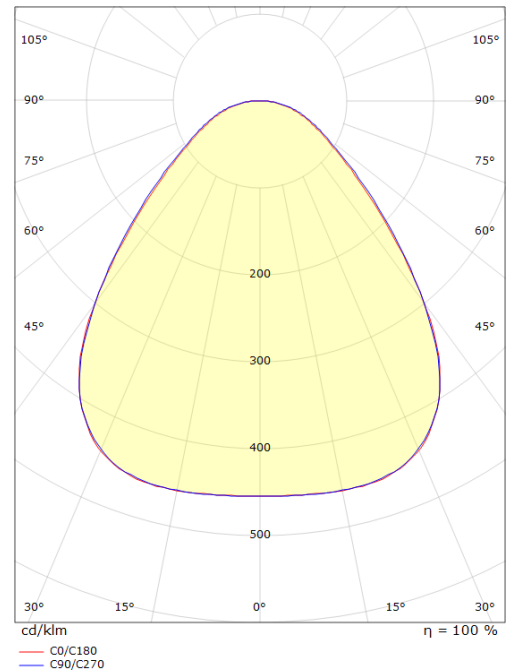

Disc 285x285TW LEDDim Blanc

Codes-articles:

5046 606062

EAN:

7021986060621

Source lumineuse

Version:	TW LEDDim
Type de source lumineuse:	LED (non interchangeable)
Socket:	LED
Wattage:	19W
System wattage:	19.0W
Luminous flux:	1890lm (@6500K)
Efficacité:	100 lm/W
Tension:	230V
Température des couleurs:	2700-6500K
Rendu des couleurs (CRI):	Ra>80
Facteur MacAdams:	SDCM: 3
Durée de vie:	L80/B20>50,000
Light distribution:	Directe
Optique:	Prisme en plastique opale
Faisceau:	85°

Matériaux et finition

Embase:	Aluminium
Couleur:	Blanc (RAL 9003)
Optique:	PMMA Polyméthacrylate de méthyle

Montage/Connexion

Montage:	Surface, Indoor
Cable entry:	Bornier sans vis

Dimensions (mm)

Longueur (L):	283
Largeur (W):	283
Hauteur (H):	55
Poids (brutto/netto):	2.346 / 2.098

Emballage

Dimensions de l'emballage:	295 x 295 x 65
----------------------------	----------------

7 0 2 1 9 8 6 0 6 0 6 2 1