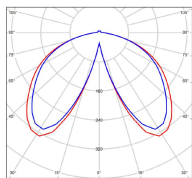

Avenue 3

catalogue 2020 p. 258

réf. 103228009

EAN. 3663660321112

Modèle 7

Données techniques

Tension nominale	230V AC
Plage de tension d'entrée	100 - 240 V AC
Driver output	-
Alimentation output	-
Classe	1
IP	44
IK	-
Diffuseur	Verre clair
Paralume	-
Source	Module LED intégré
Température de couleur réelle	2700°K warm white
Flux total sortant	3078 lm
Consommation totale	35 W
Classe énergétique	E (Source LED)
Efficacité lumineuse	88
IRC	>80
SDCM	-
Espacement conseillé	20 m
(PMR Emoy - 20 lux)	
Hauteur de placement	2,5 m
Largeur du placement	2,5 m
Optique	-
Dimmable	Non
Ta	-
Durée de vie LED	50000 h (L90/B50)
Plage de température ambiante	-10 ~50°C
UGR	-
ULR	-
Groupe de risque photobiologique	IEC/EN 62471
Distorsion harmonique THDI	-
Fixation	Tige de scellement sur demande
Détection	Non
Avec prise IP55	Non

Données logistiques

Dimensions du modèle	H.2709 L.300 P.300
Poids net	23.980 Kg
Poids brut	27.950 Kg
Dimensions colis 1	H.1210 L.310 P.310
Dimensions colis 2	H.340 L.340 P.880

Certifications et garanties