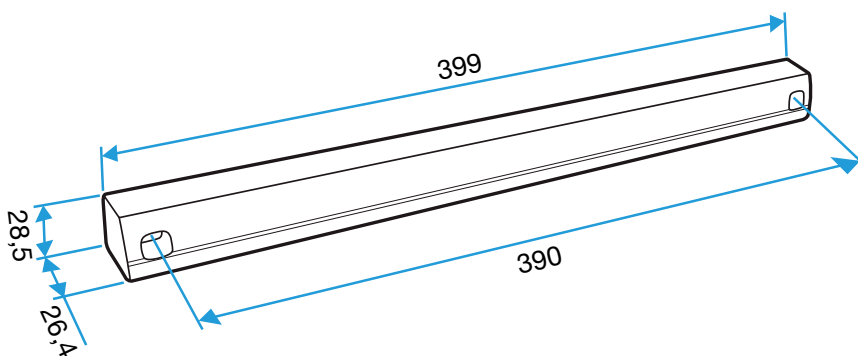

#### Données dimensionnelles

Références	H (mm)	L (mm)	l (mm)
11011189	24	287	23,5

Auvent menuiserie L=390mm; Mini Auvent L=287mm

APP L= 390mm; Mini APP L=290mm

Flasque

Auvent limitant