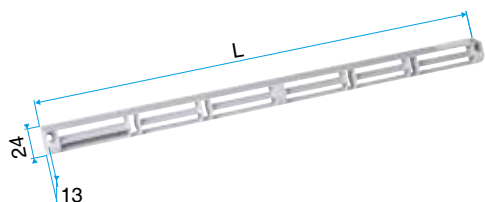

#### Données dimensionnelles

Références	H (mm)	L (mm)	l (mm)
11011189	24	287	23,5

Auvent menuiserie L=390mm; Mini Auvent L=287mm

APP L= 390mm; Mini APP L=290mm

Flasque

Auvent limitant