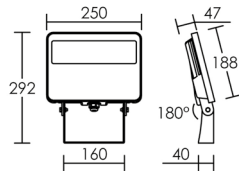

### ◁50° x 140° elliptique

	2800		3000 K	blanc	<b>50302</b>
	3200		4000 K	blanc	<b>50303</b>
	2800		3000 K	noir	<b>50304</b>
	3200		4000 K	noir	<b>50305</b>

SUNSET	3000 K	38 W	25°
	<b>h (m)</b>	<b>E<sub>max</sub> (lx)</b>	<b>d (m)</b>
	1	11041	0,44
	3	1227	1,3
	5	442	2,2
	7	225	3,1
	9	136	4,0

SUNSET	4000 K	38 W	50°
	<b>h (m)</b>	<b>E<sub>max</sub> (lx)</b>	<b>d (m)</b>
	1	3299	0,93
	3	367	2,8
	5	132	4,7
	6	92	5,6
	7	67	6,5